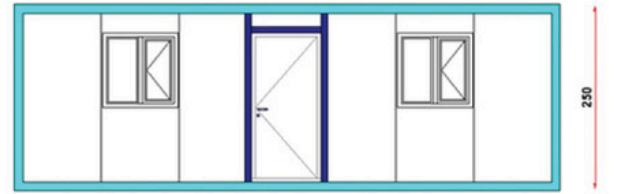

GÜNDEM KONTEYNER

www.gundemkurumsal.com
0212 909 59 34 - 0542 508 6009

Standart Boş Konteyner istek ve ihtiyaçlara göre farklı tasarlanabilmektedir. Kullanım amaçlarına göre oluşturulmuş Örnek Konteynerler ve güncel fiyatları hakkında adresinden iletişime geçebilirsiniz.

KOD ; SK 302

DETAY ; İki Odalı Wc Lavabolu Model Ofis Kullanımı Konteyner.

Standart Boş Konteyner 300 cm / 700 cm GÖRSELİ

ÖN GÖRÜNÜŞ