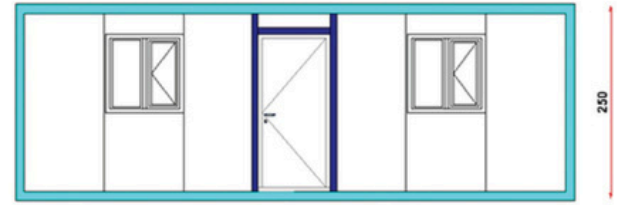

GÜNDEM KONTEYNER

www.gundemkurumsal.com
0212 909 59 34 - 0542 508 6009

Standart Boş Konteyner istek ve ihtiyaçlara göre farklı tasarlanabilmektedir.
Kullanım amaçlarına göre oluşturulmuş Örnek Konteynerler ve güncel fiyatları hakkında
adresinden iletişime geçebilirsiniz.

KOD ; SK 305

DETAY ; Yaşam Konteyneri İki Ayrı Odalı Ev Konteyner.

Standart Boş Konteyner 300 cm / 700 cm GÖRSELİ

ÖN GÖRÜNÜŞ