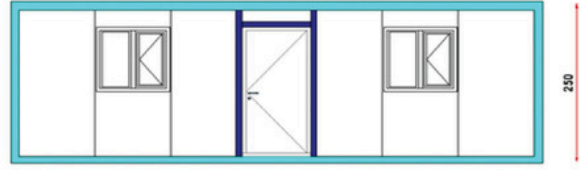

**Standart Boş Konteyner 300 cm / 700 cm GÖRSELİ**

BK 101 PLAN

ÖN GÖRÜNÜŞ

ARKA GÖRÜNÜŞ

YAN GÖRÜNÜŞ

GÜNDEM KONTEYNER

www.gundemkurumsal.com  
0212 909 59 34 - 0542 508 6009

Standart Boş Konteyner istek ve ihtiyaçlara göre farklı tasarlanabilmektedir.  
Kullanım amaçlarına göre oluşturulmuş Örnek Konteynerler ve güncel fiyatları hakkında  
adresinden iletişime geçebilirsiniz.

**KOD** ; SK102

**Standart Boş Konteyner 300 cm / 700 cm**

**DETAY** ; Yatakhane ve Yemekhane Konteyneri Olarak Kullanılır.  
**GÖRSELİ**

ÖN GÖRÜNÜŞ

ARKA GÖRÜNÜŞ

YAN GÖRÜNÜŞ

Standart Boş Konteyner istek ve ihtiyaçlara göre farklı tasarlanabilmektedir.  
Kullanım amaçlarına göre oluşturulmuş Örnek Konteynerler ve güncel fiyatları hakkında  
adresinden iletişime geçebilirsiniz.