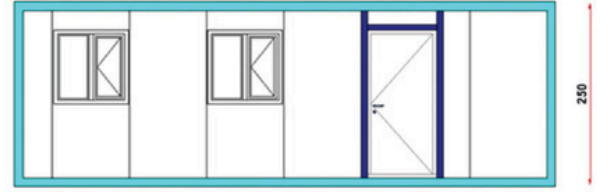

GÜNDEM KONTEYNER

www.gundemkurumsal.com
0212 909 59 34 - 0542 508 6009

Standart Boş Konteyner istek ve ihtiyaçlara göre farklı tasarlanabilmektedir. Kullanım amaçlarına göre oluşturulmuş Örnek Konteynerler ve güncel fiyatları hakkında adresinden iletişime geçebilirsiniz.

KOD ; SK 203

DETAY ; Evyeli Çayocaklı Tek Odalı Ofis Konteyner.

Standart Boş Konteyner 300 cm / 700 cm GÖRSELİ

ÖN GÖRÜNÜŞ