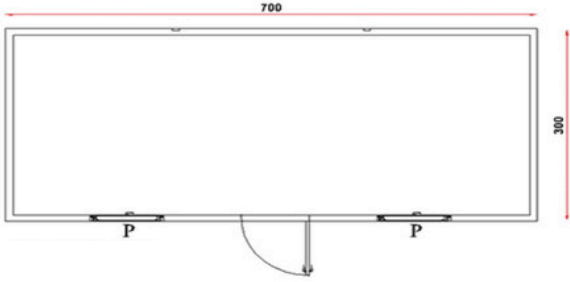

adresi üzerinden

**Standart 300 cm. / 700 cm. Boş Konteyner** üretimi ve bu ebatlarda ihtiyaca özel örnek çalışmalar.

**KOD** ; SK101

**DETAY** ; Ofis Konteyneri, İşçi Yatakhane, Yemekhane Olarak Kullanılmaktadır.

**Standart Boş Konteyner 300 cm / 700 cm GÖRSELİ**

BK 101 PLAN

ÖN GÖRÜNÜŞ

ARKA GÖRÜNÜŞ

YAN GÖRÜNÜŞ

GÜNDEM KONTEYNER

www.gundemkurumsal.com  
0212 909 59 34 - 0542 508 6009

Standart Boş Konteyner istek ve ihtiyaçlara göre farklı tasarlanabilmektedir.  
Kullanım amaçlarına göre oluşturulmuş Örnek Konteynerler ve güncel fiyatları hakkında  
adresinden iletişime geçebilirsiniz.

**KOD** ; SK102

**Standart Boş Konteyner 300 cm / 700 cm**

**DETAY** ; Yatakhane ve Yemekhane Konteyneri Olarak Kullanılır.  
**GÖRSELİ**

ÖN GÖRÜNÜŞ

ARKA GÖRÜNÜŞ

YAN GÖRÜNÜŞ

Standart Boş Konteyner istek ve ihtiyaçlara göre farklı tasarlanabilmektedir.  
Kullanım amaçlarına göre oluşturulmuş Örnek Konteynerler ve güncel fiyatları hakkında  
adresinden iletişime geçebilirsiniz.