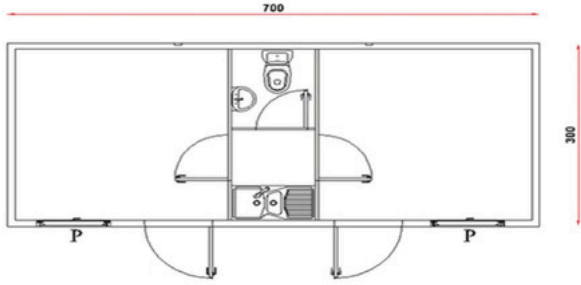

**KOD** ; SK 302

**DETAY** ; İki Odalı Wc Lavabolu Model Ofis Kullanımı Konteyner.

**Standart Boş Konteyner 300 cm / 700 cm GÖRSELİ**

ÖN GÖRÜNÜŞ

ARKA GÖRÜNÜŞ

YAN GÖRÜNÜŞ

Standart Boş Konteyner istek ve ihtiyaçlara göre farklı tasarlanabilmektedir. Kullanım amaçlarına göre oluşturulmuş Örnek Konteynerler ve güncel fiyatları hakkında adresinden iletişime geçebilirsiniz.

**KOD** ; SK 303

**DETAY** ; Yaşam Konteyneri İki Ayrı Odalı Ev Konteyner.

**Standart Boş Konteyner 300 cm / 700 cm GÖRSELİ**

ÖN GÖRÜNÜŞ

ARKA GÖRÜNÜŞ

YAN GÖRÜNÜŞ

GÜNDEM KONTEYNER

www.gundemkurumsal.com  
0212 909 59 34 - 0542 508 6009