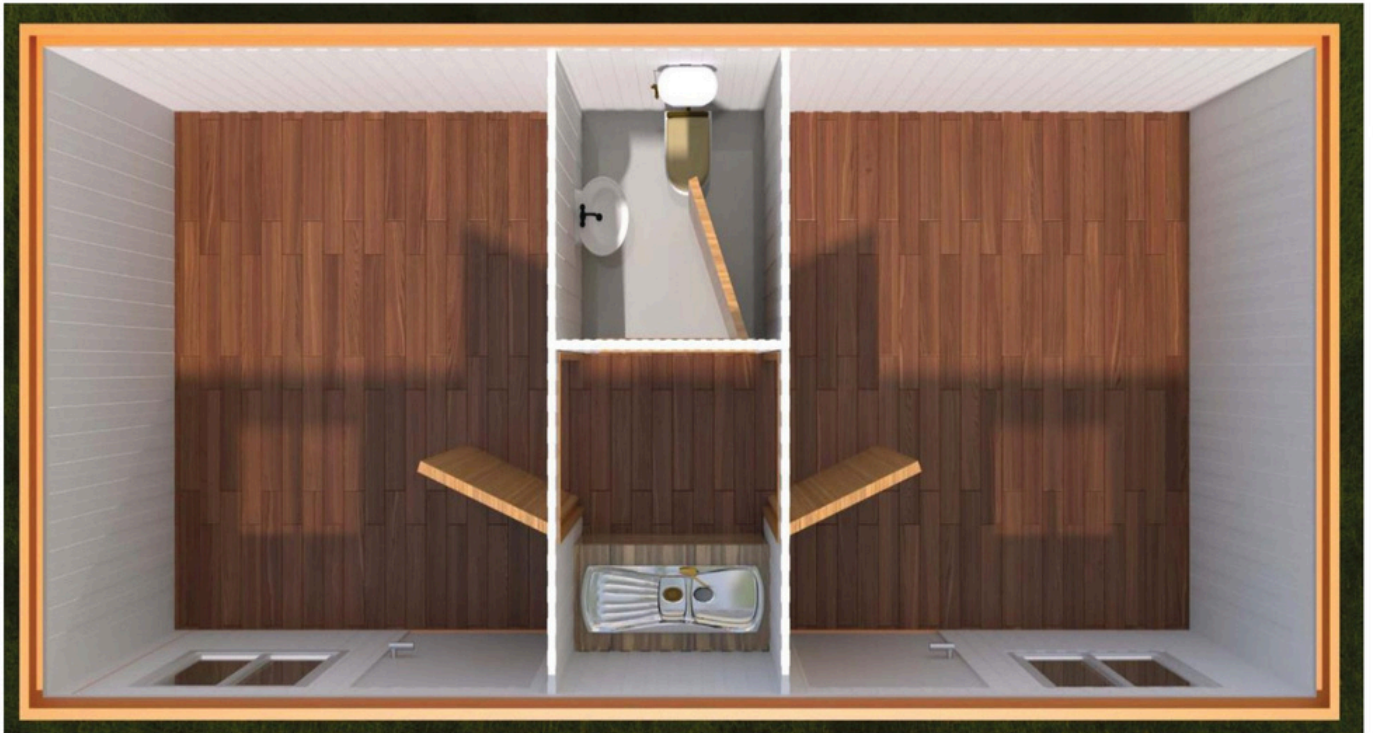

**KOD** ; SK 306

**DETAY** ; İki Kapılı Yaşam Konteyneri Ev Konteyner.

**Standart Boş Konteyner 300 cm / 700 cm GÖRSELİ**

ÖN GÖRÜNÜŞ

ARKA GÖRÜNÜŞ

YAN GÖRÜNÜŞ