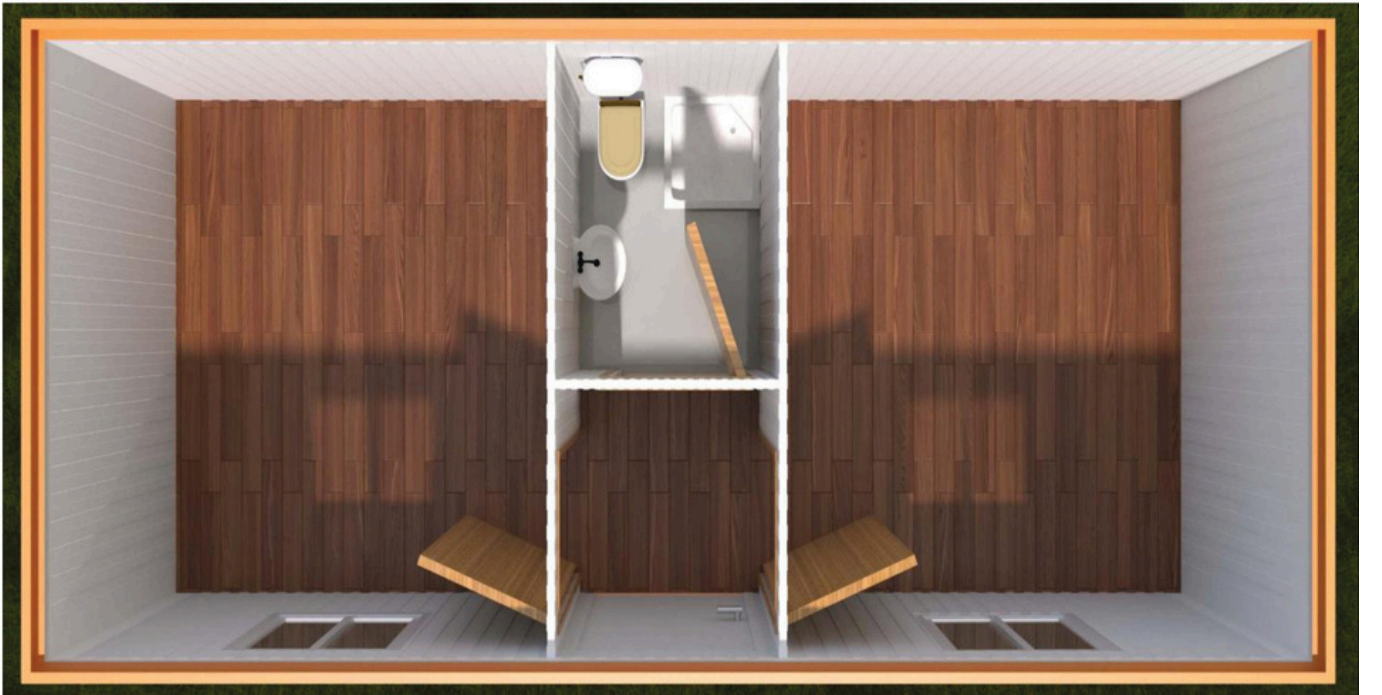

**KOD** ; SK 305

**DETAY** ; Yaşam Konteyneri İki Ayrı Odalı Ev Konteyner.

**Standart Boş Konteyner 300 cm / 700 cm GÖRSELİ**

ÖN GÖRÜNÜŞ

ARKA GÖRÜNÜŞ

YAN GÖRÜNÜŞ

www.gundemkurumsal.com  
0212 909 59 34 - 0542 508 6009