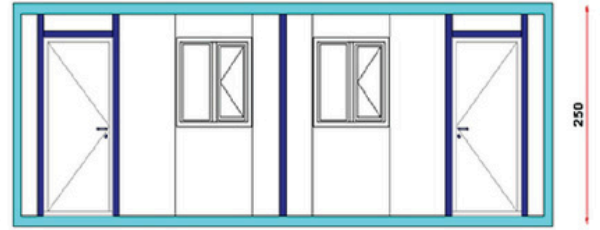

GÜNDEM KONTEYNER

www.gundemkurumsal.com
0212 909 59 34 - 0542 508 6009

Standart Boş Konteyner istek ve ihtiyaçlara göre farklı tasarlanabilmektedir.
Kullanım amaçlarına göre oluşturulmuş Örnek Konteynerler ve güncel fiyatları hakkında
adresinden iletişime geçebilirsiniz.

KOD ; BK (Boş Konteyner) 201 **DETAY** ; Ofis Konteyner İki Odalı İki Dış Kapılı.
Standart Boş Konteyner 300 cm / 700 cm GÖRSELİ

ÖN GÖRÜNÜŞ