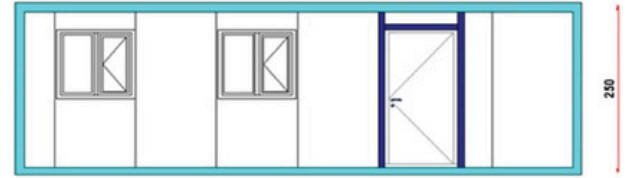

Standart Boş Konteyner istek ve ihtiyaçlara göre farklı tasarlanabilmektedir.
Kullanım amaçlarına göre oluşturulmuş Örnek Konteynerler ve güncel fiyatları hakkında
adresinden iletişime geçebilirsiniz.

KOD ; SK 204

DETAY ; Bir Odalı Evye Lavabo WC'li Konteyner.

Standart Boş Konteyner 300 cm / 700 cm GÖRSELİ

ÖN GÖRÜNÜŞ