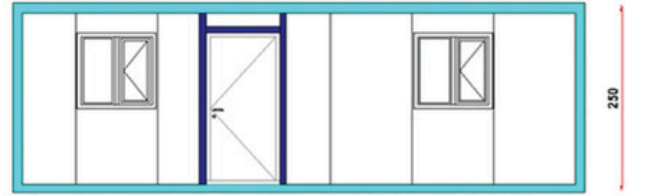

**KOD** ; BK (Boş Konteyner) 201 **DETAY** ; Ofis Konteyner İki Odalı İki Dış Kapılı.  
**Standart Boş Konteyner 300 cm / 700 cm GÖRSELİ**

ÖN GÖRÜNÜŞ

ARKA GÖRÜNÜŞ

YAN GÖRÜNÜŞ

Standart Boş Konteyner istek ve ihtiyaçlara göre farklı tasarlanabilmektedir. Kullanım amaçlarına göre oluşturulmuş Örnek Konteynerler ve güncel fiyatları hakkında adresinden iletişime geçebilirsiniz.

**KOD** ; SK 202

**DETAY** ; Bir Dış Kapılı İki Odalı İki Pencere İli Ofis.

**Standart Boş Konteyner 300 cm / 700 cm GÖRSELİ**

ÖN GÖRÜNÜŞ

ARKA GÖRÜNÜŞ

YAN GÖRÜNÜŞ

GÜNDEM KONTEYNER

www.gundemkurumsal.com  
0212 909 59 34 - 0542 508 6009