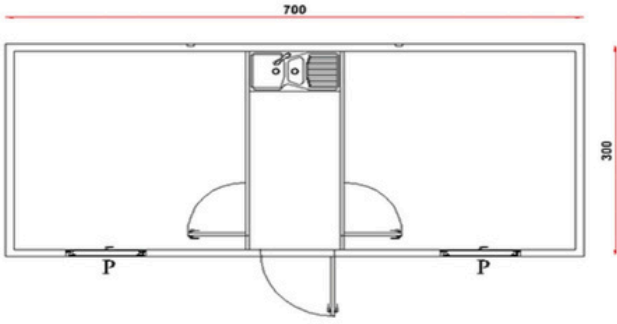

Standart Boş Konteyner istek ve ihtiyaçlara göre farklı tasarlanabilmektedir. Kullanım amaçlarına göre oluşturulmuş Örnek Konteynerler ve güncel fiyatları hakkında adresinden iletişime geçebilirsiniz.

KOD ; SK 301

DETAY ; Tek Kapılı İki Odalı Ortada Evyeli Ofis Konteyner.

Standart Boş Konteyner 300 cm / 700 cm GÖRSELİ

ÖN GÖRÜNÜŞ