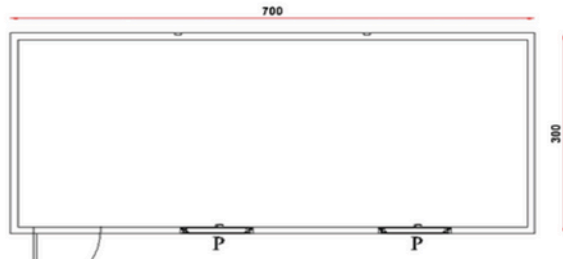

Standart Konteyner Çeşitleri

Standart Konteyner ; Yapı izni bulunan veya bulunmayan bahçelerde geçici barınma ihtiyacını karşılamaya yönelik yapılan ekonomik yapılardır. Konteyner evler yapım teknikleri ve kullanılan malzemeler doğrultusunda farklı fiyatlarda nihai kullanıcıya sunulmaktadır. Örnek verilecek olursa dış kısımları boyalı galvaniz sac , iç kısımları betopan kaplama veya alçıpan kaplamalı, bir diğer alternatif iç kısımları pvc lambri kaplamalı , evye , wc , lavabolu modeller üretilmektedir. Kullanım amacına ve alan ölçüsüne göre müşteri istekleri doğrultusunda tercihlere bağlı olarak çeşitli ebat ve boyutlarda dizayn ederek , TSE kalitesinde ürünlerin , ISO standartlarında üretimini cazip fiyatlarla ve hızla hazırlanabilmektedir.

“Konteyner fiyatlarını belirleyici unsurlar yapım tekniklerine ve kullanılan malzemelere göre değişmektedir.”

Konteyner Teknik Özellikleri hakkında daha kapsamlı bilgi almak için [www.gundemkurumsal.com](#) adresi üzerinden iletişime geçebilirsiniz.

adresi üzerinden

Standart 300 cm. / 700 cm. Boş Konteyner üretimi ve bu ebatlarda ihtiyaca özel örnek çalışmalar.

KOD ; SK101

DETAY ; Ofis Konteyneri, İşçi Yatakhane, Yemekhane Olarak Kullanılmaktadır.

Standart Boş Konteyner 300 cm / 700 cm GÖRSELİ