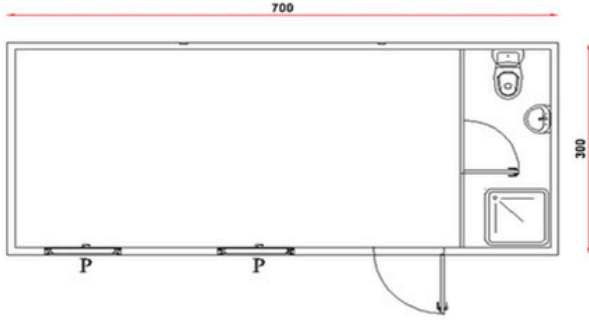

GÜNDEM KONTEYNER

www.gundemkurumsal.com
0212 909 59 34 - 0542 508 6009

Standart Boş Konteyner istek ve ihtiyaçlara göre farklı tasarlanabilmektedir.
Kullanım amaçlarına göre oluşturulmuş Örnek Konteynerler ve güncel fiyatları hakkında
adresinden iletişime geçebilirsiniz.

KOD ; SK 205

DETAY ; Tek Odalı WC , Lavabo Duşlu Yatakhane Konteyner.

Standart Boş Konteyner 300 cm / 700 cm GÖRSELİ

ÖN GÖRÜNÜŞ