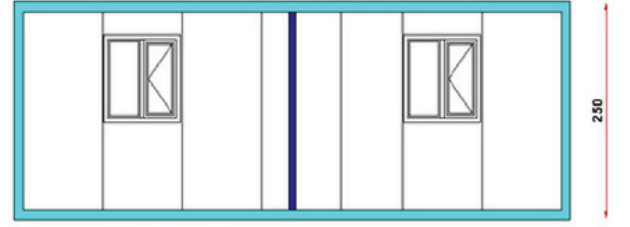

**Standart Boş Konteyner 300 cm / 700 cm GÖRSELİ**

BK 101 PLAN

ÖN GÖRÜNÜŞ

ARKA GÖRÜNÜŞ

YAN GÖRÜNÜŞ

GÜNDEM KONTEYNER

www.gundemkurumsal.com  
0212 909 59 34 - 0542 508 6009

Standart Boş Konteyner istek ve ihtiyaçlara göre farklı tasarlanabilmektedir.  
Kullanım amaçlarına göre oluşturulmuş Örnek Konteynerler ve güncel fiyatları hakkında  
adresinden iletişime geçebilirsiniz.

**KOD** ; SK102

**Standart Boş Konteyner 300 cm / 700 cm**

**DETAY** ; Yatakhane ve Yemekhane Konteyneri Olarak Kullanılır.  
**GÖRSELİ**

ÖN GÖRÜNÜŞ

ARKA GÖRÜNÜŞ

YAN GÖRÜNÜŞ

Standart Boş Konteyner istek ve ihtiyaçlara göre farklı tasarlanabilmektedir.  
Kullanım amaçlarına göre oluşturulmuş Örnek Konteynerler ve güncel fiyatları hakkında  
adresinden iletişime geçebilirsiniz.

**KOD** ; SK 103

**DETAY** ; Yemekhane ve Ofis Konteyneri Olarak Kullanılır.

**Standart Boş Konteyner 300 cm / 700 cm GÖRSELİ**

ÖN GÖRÜNÜŞ

ARKA GÖRÜNÜŞ

YAN GÖRÜNÜŞ

GÜNDEM KONTEYNER

www.gundemkurumsal.com  
0212 909 59 34 - 0542 508 6009