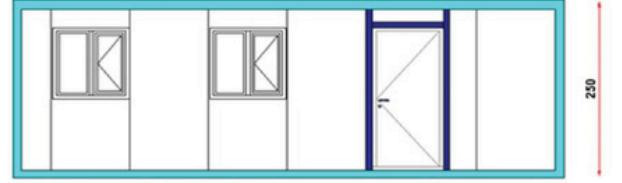

GÜNDEM KONTEYNER

www.gundemkurumsal.com
0212 909 59 34 - 0542 508 6009

Standart Boş Konteyner istek ve ihtiyaçlara göre farklı tasarlanabilmektedir.
Kullanım amaçlarına göre oluşturulmuş Örnek Konteynerler ve güncel fiyatları hakkında
adresinden iletişime geçebilirsiniz.

KOD ; SK 205

DETAY ; Tek Odalı WC , Lavabo Duşlu Yatakhane Konteyner.

Standart Boş Konteyner 300 cm / 700 cm GÖRSELİ

ÖN GÖRÜNÜŞ