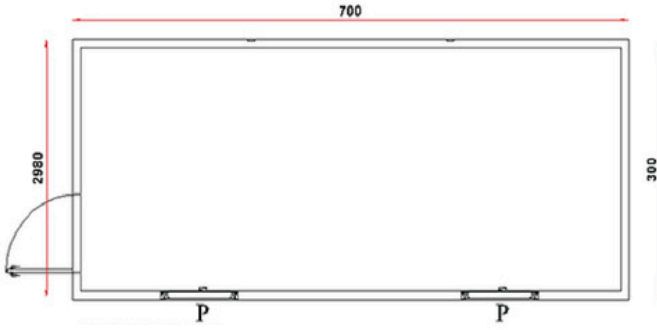

Standart Boş Konteyner istek ve ihtiyaçlara göre farklı tasarlanabilmektedir.
Kullanım amaçlarına göre oluşturulmuş Örnek Konteynerler ve güncel fiyatları hakkında
adresinden iletişime geçebilirsiniz.

KOD ; SK 103

DETAY ; Yemekhane ve Ofis Konteyneri Olarak Kullanılır.

Standart Boş Konteyner 300 cm / 700 cm GÖRSELİ