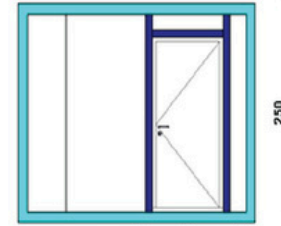

**Standart Boş Konteyner 300 cm / 700 cm GÖRSELİ**

BK 101 PLAN

ÖN GÖRÜNÜŞ

ARKA GÖRÜNÜŞ

YAN GÖRÜNÜŞ

GÜNDEM KONTEYNER

www.gundemkurumsal.com  
0212 909 59 34 - 0542 508 6009

Standart Boş Konteyner istek ve ihtiyaçlara göre farklı tasarlanabilmektedir.  
Kullanım amaçlarına göre oluşturulmuş Örnek Konteynerler ve güncel fiyatları hakkında  
adresinden iletişime geçebilirsiniz.

**KOD** ; SK102

**Standart Boş Konteyner 300 cm / 700 cm**

**DETAY** ; Yatakhane ve Yemekhane Konteyneri Olarak Kullanılır.  
**GÖRSELİ**

ÖN GÖRÜNÜŞ

ARKA GÖRÜNÜŞ

YAN GÖRÜNÜŞ

Standart Boş Konteyner istek ve ihtiyaçlara göre farklı tasarlanabilmektedir.  
Kullanım amaçlarına göre oluşturulmuş Örnek Konteynerler ve güncel fiyatları hakkında  
adresinden iletişime geçebilirsiniz.

**KOD** ; SK 103

**DETAY** ; Yemekhane ve Ofis Konteyneri Olarak Kullanılır.

**Standart Boş Konteyner 300 cm / 700 cm GÖRSELİ**

ÖN GÖRÜNÜŞ

ARKA GÖRÜNÜŞ

YAN GÖRÜNÜŞ

GÜNDEM KONTEYNER

www.gundemkurumsal.com  
0212 909 59 34 - 0542 508 6009