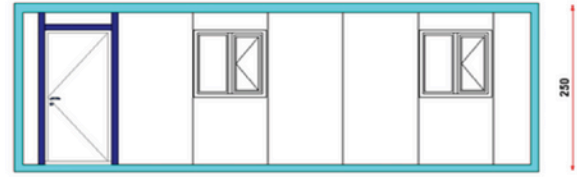

adresi üzerinden

**Standart 300 cm. / 700 cm. Boş Konteyner** üretimi ve bu ebatlarda ihtiyaca özel örnek çalışmalar.

**KOD** ; SK101

**DETAY** ; Ofis Konteyneri, İşçi Yatakhane, Yemekhane Olarak Kullanılmaktadır.

**Standart Boş Konteyner 300 cm / 700 cm GÖRSELİ**

BK 101 PLAN

ÖN GÖRÜNÜŞ

ARKA GÖRÜNÜŞ

YAN GÖRÜNÜŞ

GÜNDEM KONTEYNER

www.gundemkurumsal.com  
0212 909 59 34 - 0542 508 6009

Standart Boş Konteyner istek ve ihtiyaçlara göre farklı tasarlanabilmektedir.  
Kullanım amaçlarına göre oluşturulmuş Örnek Konteynerler ve güncel fiyatları hakkında  
adresinden iletişime geçebilirsiniz.