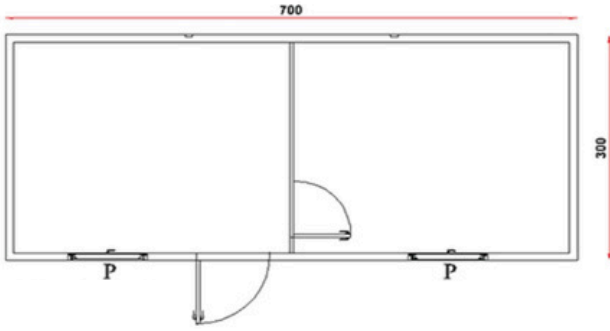

**KOD** ; BK (Boş Konteyner) 201 **DETAY** ; Ofis Konteyner İki Odalı İki Dış Kapılı.  
**Standart Boş Konteyner 300 cm / 700 cm GÖRSELİ**

ÖN GÖRÜNÜŞ

ARKA GÖRÜNÜŞ

YAN GÖRÜNÜŞ

Standart Boş Konteyner istek ve ihtiyaçlara göre farklı tasarlanabilmektedir. Kullanım amaçlarına göre oluşturulmuş Örnek Konteynerler ve güncel fiyatları hakkında adresinden iletişime geçebilirsiniz.

**KOD** ; SK 202

**DETAY** ; Bir Dış Kapılı İki Odalı İki Pencere İli Ofis.

**Standart Boş Konteyner 300 cm / 700 cm GÖRSELİ**

ÖN GÖRÜNÜŞ

ARKA GÖRÜNÜŞ

YAN GÖRÜNÜŞ

GÜNDEM KONTEYNER

www.gundemkurumsal.com  
0212 909 59 34 - 0542 508 6009