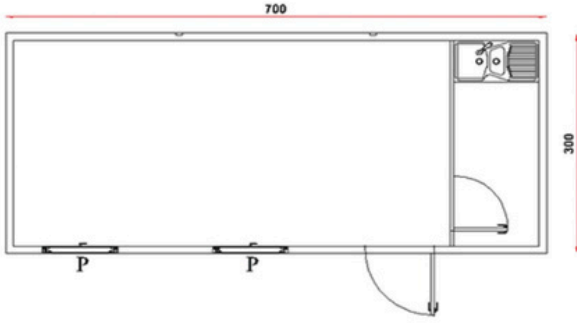

GÜNDEM KONTEYNER

www.gundemkurumsal.com
0212 909 59 34 - 0542 508 6009

Standart Boş Konteyner istek ve ihtiyaçlara göre farklı tasarlanabilmektedir. Kullanım amaçlarına göre oluşturulmuş Örnek Konteynerler ve güncel fiyatları hakkında adresinden iletişime geçebilirsiniz.

KOD ; SK 203

DETAY ; Evyeli Çayocaklı Tek Odalı Ofis Konteyner.

Standart Boş Konteyner 300 cm / 700 cm GÖRSELİ

ÖN GÖRÜNÜŞ