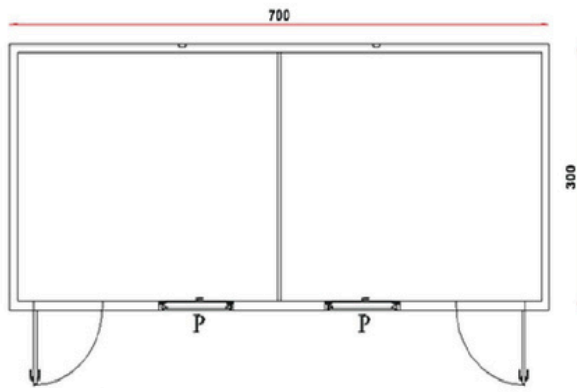

**KOD** ; SK102

**Standart Boş Konteyner 300 cm / 700 cm**

**DETAY** ; Yatakhane ve Yemekhane Konteyneri Olarak Kullanılır.  
**GÖRSELİ**

ÖN GÖRÜNÜŞ

ARKA GÖRÜNÜŞ

YAN GÖRÜNÜŞ

Standart Boş Konteyner istek ve ihtiyaçlara göre farklı tasarlanabilmektedir.  
Kullanım amaçlarına göre oluşturulmuş Örnek Konteynerler ve güncel fiyatları hakkında  
adresinden iletişime geçebilirsiniz.

**KOD** ; SK 103

**DETAY** ; Yemekhane ve Ofis Konteyneri Olarak Kullanılır.

**Standart Boş Konteyner 300 cm / 700 cm GÖRSELİ**

ÖN GÖRÜNÜŞ

ARKA GÖRÜNÜŞ

YAN GÖRÜNÜŞ

GÜNDEM KONTEYNER

www.gundemkurumsal.com  
0212 909 59 34 - 0542 508 6009

**KOD** ; BK (Boş Konteyner) 201 **DETAY** ; Ofis Konteyner İki Odalı İki Dış Kapılı.  
**Standart Boş Konteyner 300 cm / 700 cm GÖRSELİ**

ÖN GÖRÜNÜŞ

ARKA GÖRÜNÜŞ

YAN GÖRÜNÜŞ

Standart Boş Konteyner istek ve ihtiyaçlara göre farklı tasarlanabilmektedir. Kullanım amaçlarına göre oluşturulmuş Örnek Konteynerler ve güncel fiyatları hakkında adresinden iletişime geçebilirsiniz.