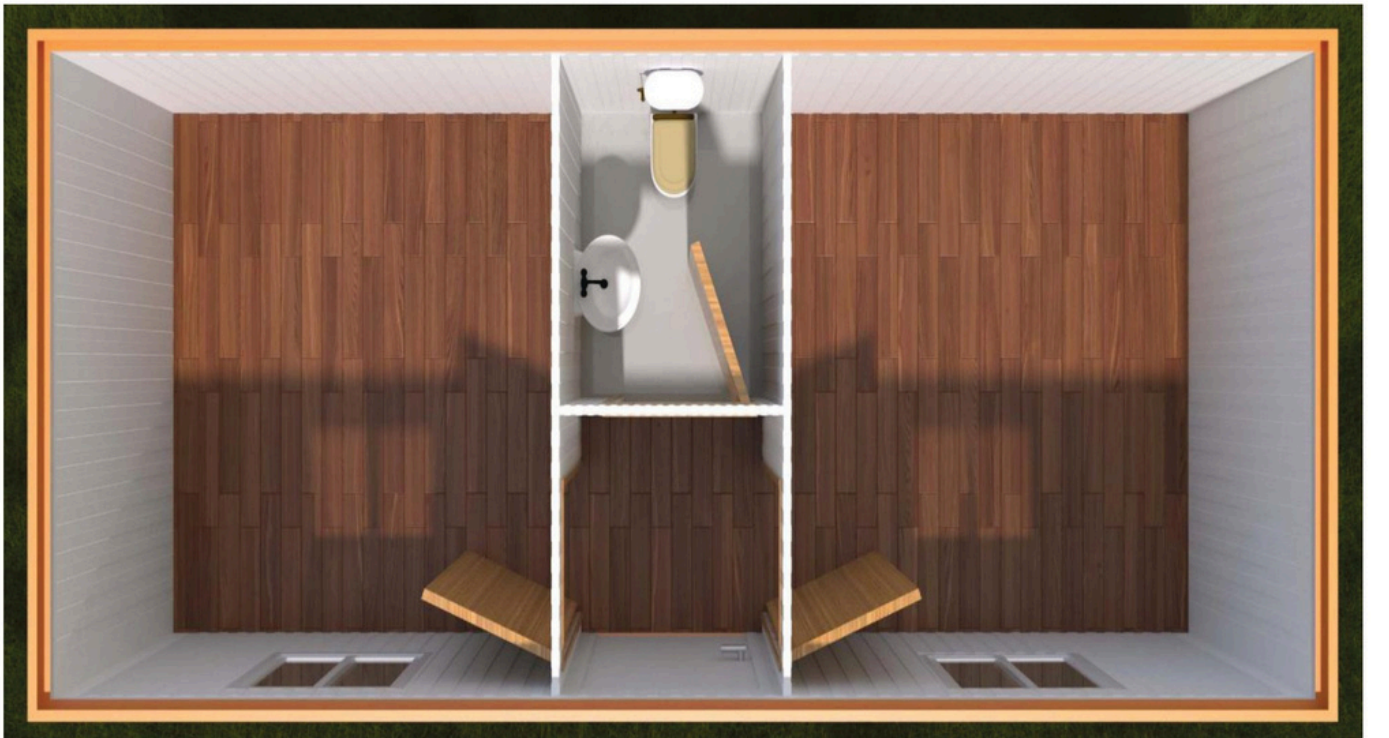

**KOD** ; SK 302

**DETAY** ; İki Odalı Wc Lavabolu Model Ofis Kullanımı Konteyner.

**Standart Boş Konteyner 300 cm / 700 cm GÖRSELİ**

ÖN GÖRÜNÜŞ

ARKA GÖRÜNÜŞ

YAN GÖRÜNÜŞ

Standart Boş Konteyner istek ve ihtiyaçlara göre farklı tasarlanabilmektedir. Kullanım amaçlarına göre oluşturulmuş Örnek Konteynerler ve güncel fiyatları hakkında adresinden iletişime geçebilirsiniz.

**KOD** ; SK 303

**DETAY** ; Yaşam Konteyneri İki Ayrı Odalı Ev Konteyner.

**Standart Boş Konteyner 300 cm / 700 cm GÖRSELİ**

ÖN GÖRÜNÜŞ

ARKA GÖRÜNÜŞ

YAN GÖRÜNÜŞ

GÜNDEM KONTEYNER

www.gundemkurumsal.com  
0212 909 59 34 - 0542 508 6009