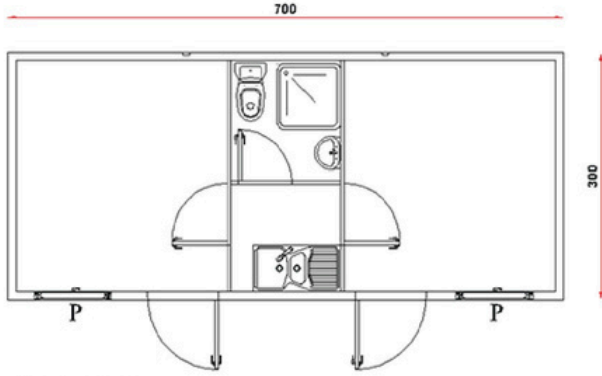

**KOD** ; SK 306

**DETAY** ; İki Kapılı Yaşam Konteyneri Ev Konteyner.

**Standart Boş Konteyner 300 cm / 700 cm GÖRSELİ**

ÖN GÖRÜNÜŞ

ARKA GÖRÜNÜŞ

YAN GÖRÜNÜŞ