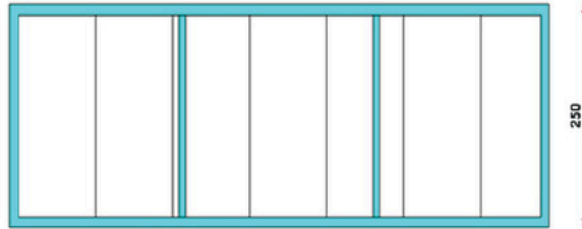

GÜNDEM KONTEYNER

www.gundemkurumsal.com
0212 909 59 34 - 0542 508 6009

Standart Boş Konteyner istek ve ihtiyaçlara göre farklı tasarlanabilmektedir.
Kullanım amaçlarına göre oluşturulmuş Örnek Konteynerler ve güncel fiyatları hakkında
adresinden iletişime geçebilirsiniz.

KOD ; BK (Boş Konteyner) 201 **DETAY** ; Ofis Konteyner İki Odalı İki Dış Kapılı.
Standart Boş Konteyner 300 cm / 700 cm GÖRSELİ