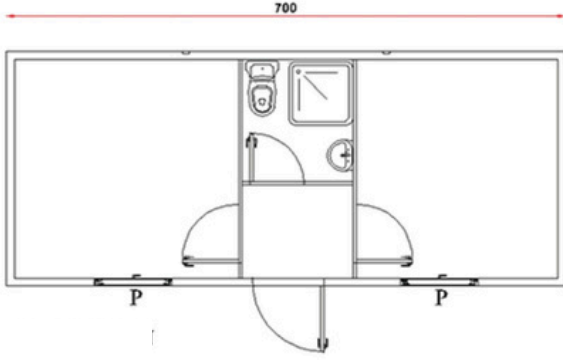

GÜNDEM KONTEYNER

www.gundemkurumsal.com
0212 909 59 34 - 0542 508 6009

Standart Boş Konteyner istek ve ihtiyaçlara göre farklı tasarlanabilmektedir.
Kullanım amaçlarına göre oluşturulmuş Örnek Konteynerler ve güncel fiyatları hakkında
adresinden iletişime geçebilirsiniz.

KOD ; SK 305

DETAY ; Yaşam Konteyneri İki Ayrı Odalı Ev Konteyner.

Standart Boş Konteyner 300 cm / 700 cm GÖRSELİ

ÖN GÖRÜNÜŞ