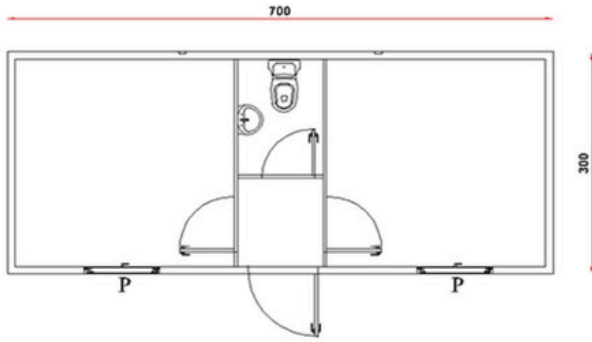

GÜNDEM KONTEYNER

www.gundemkurumsal.com
0212 909 59 34 - 0542 508 6009

Standart Boş Konteyner istek ve ihtiyaçlara göre farklı tasarlanabilmektedir. Kullanım amaçlarına göre oluşturulmuş Örnek Konteynerler ve güncel fiyatları hakkında adresinden iletişime geçebilirsiniz.

KOD ; SK 302

DETAY ; İki Odalı Wc Lavabolu Model Ofis Kullanımı Konteyner.

Standart Boş Konteyner 300 cm / 700 cm GÖRSELİ

ÖN GÖRÜNÜŞ