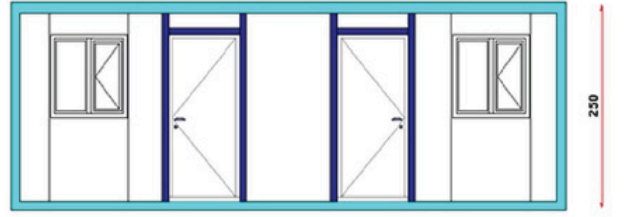

Standart Boş Konteyner istek ve ihtiyaçlara göre farklı tasarlanabilmektedir. Kullanım amaçlarına göre oluşturulmuş Örnek Konteynerler ve güncel fiyatları hakkında adresinden iletişime geçebilirsiniz.

KOD ; SK 306

DETAY ; İki Kapılı Yaşam Konteyneri Ev Konteyner.

Standart Boş Konteyner 300 cm / 700 cm GÖRSELİ

ÖN GÖRÜNÜŞ