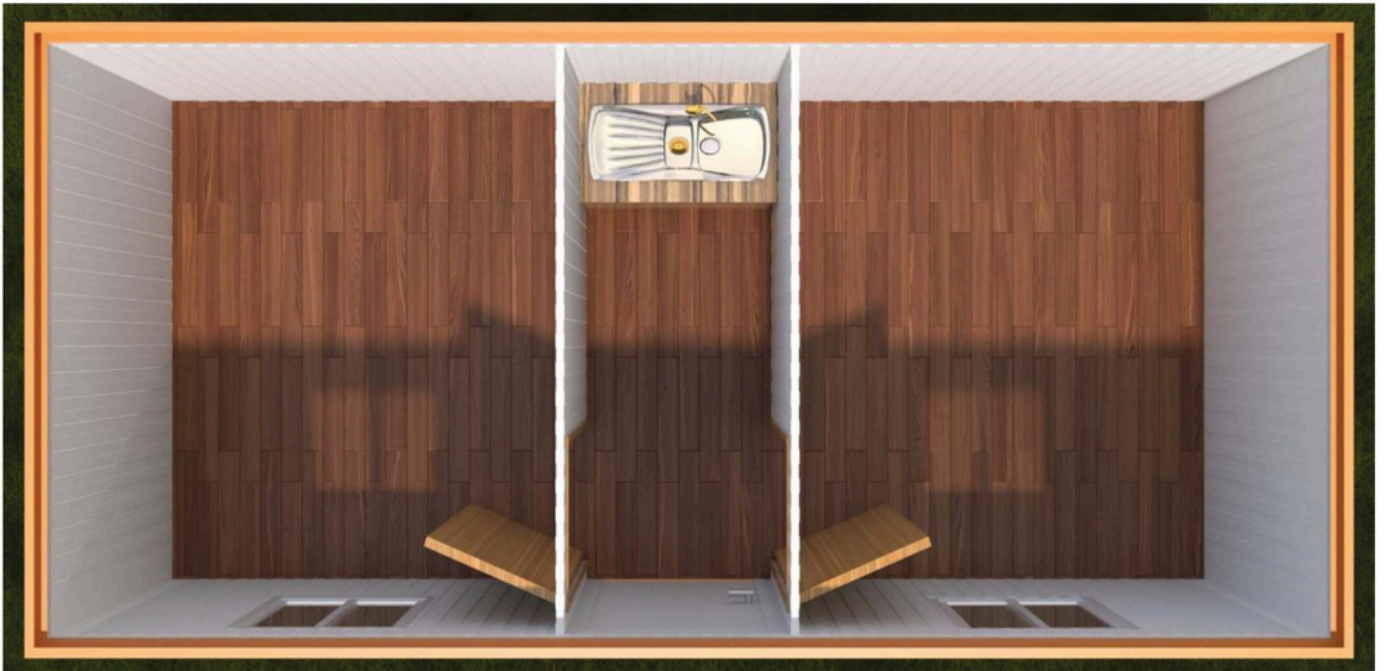

**KOD** ; SK 301

**DETAY** ; Tek Kapılı İki Odalı Ortada Evyeli Ofis Konteyner.

**Standart Boş Konteyner 300 cm / 700 cm GÖRSELİ**

ÖN GÖRÜNÜŞ

ARKA GÖRÜNÜŞ

YAN GÖRÜNÜŞ

GÜNDEM KONTEYNER

www.gundemkurumsal.com  
0212 909 59 34 - 0542 508 6009