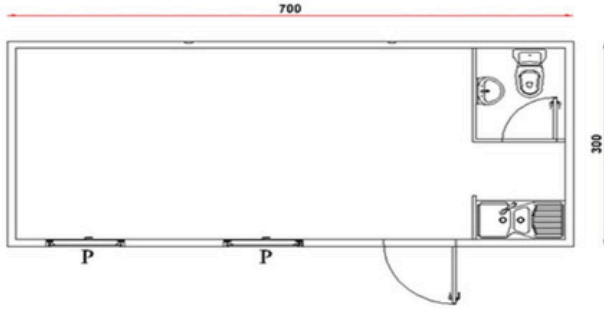

Standart Boş Konteyner istek ve ihtiyaçlara göre farklı tasarlanabilmektedir.
Kullanım amaçlarına göre oluşturulmuş Örnek Konteynerler ve güncel fiyatları hakkında
adresinden iletişime geçebilirsiniz.

KOD ; SK 204

DETAY ; Bir Odalı Evye Lavabo WC'li Konteyner.

Standart Boş Konteyner 300 cm / 700 cm GÖRSELİ

ÖN GÖRÜNÜŞ