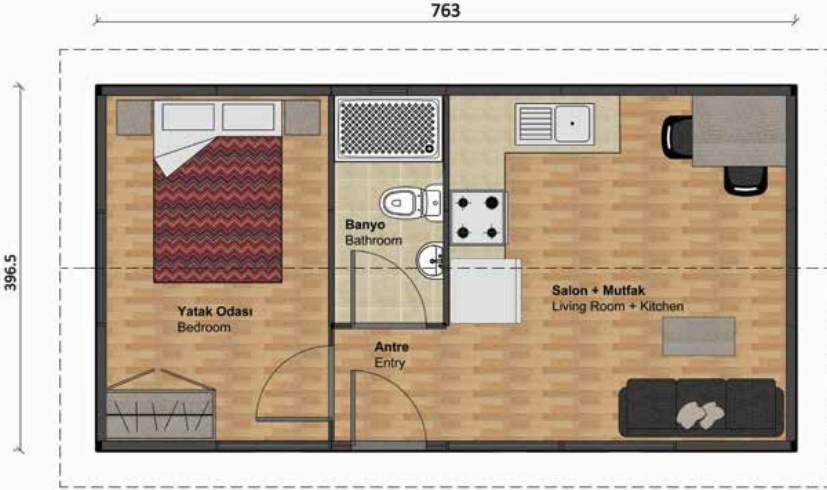

SALON+MUTFAK 14 M2

YATAK ODASI 9 M2

BANYO 3 M2

ANTRE 3 M2

BRÜT ALAN 28M2

TOPLAM ALAN 30M2