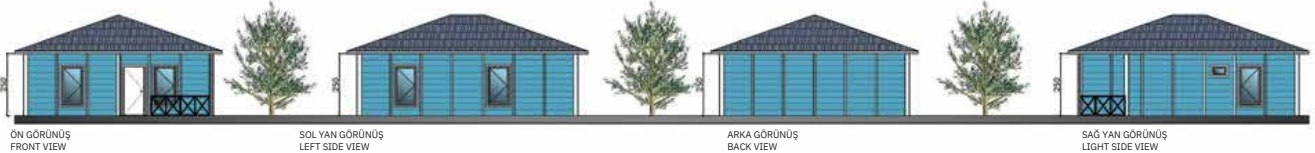

Kat planı
Floor plan

GÜNDEM ZORBAY İNŞAAT GIDA MOBİLYA DEKORASYON ELEKTRONİK SANAYİ TİCARET LİMİTED ŞİRKETİ

0212 909 59 34 0542 508 60 09