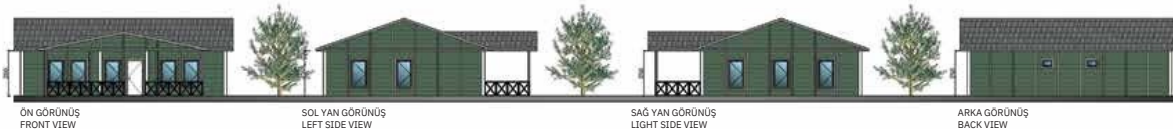

GÜNDEM ZORBAY İNŞAAT GIDA MOBİLYA DEKORASYON ELEKTRONİK SANAYİ TİCARET LİMİTED ŞİRKETİ

0212 909 59 34 0542 508 60 09

GÜNDEM

KURUMSAL YAPI ÇÖZÜMLERİ

RENK
124 M2

ÜRÜN KODU : GNDM 2024124

Kat planı
Floor plan

- SALON 22 M2**
- EBV YATAK ODASI 15 M2**
- EBV BANYO 3 M2**
- YATAK ODASI 1 - 15 M2**
- YATAK ODASI 2 - 11 M2**
- MUTFAK 11 M2**
- BANYO 6 M2**
- HOL 6 M2**
- ANTRE 6 M2**
- BRÜT ALAN 99 M2**
- TRERAS 25 M2**
- TOPLAM ALAN 124 M2**