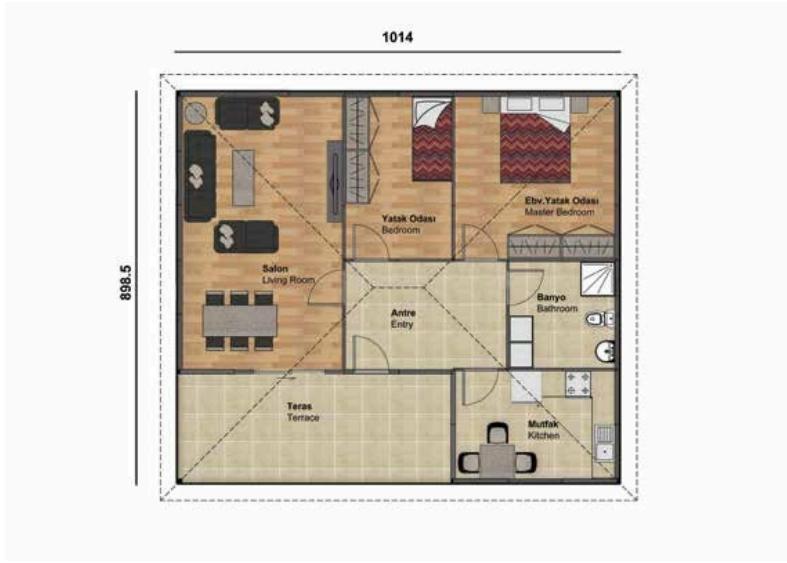

Kat planı
Floor plan

SALON 23 M2

EBV YATAK ODASI 14 M2

YATAK ODASI 9 M2

MUTFAK 9 M2

BANYO 6 M2

ANTRE 10 M2

BRÜT ALAN 75 M2

TERAS 16 M2

TOPLAM ALAN 91 M2