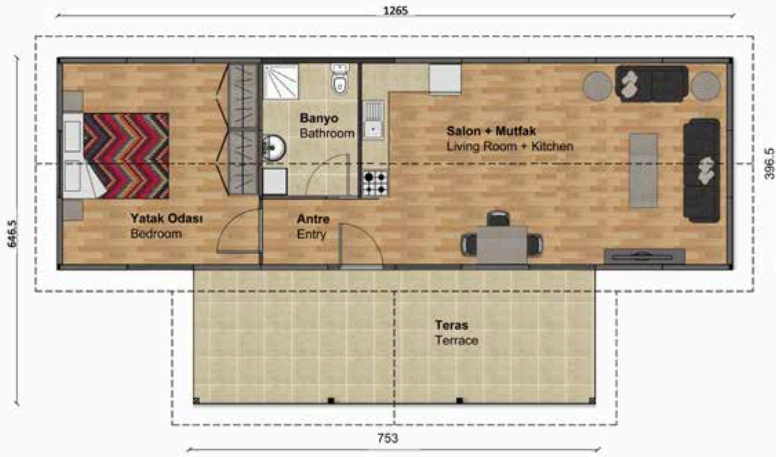

SALON+MUTFAK 26 M2

YATAK ODASI 14 M2

BANYO 6 M2

ANTRE 5M2

BRÜT ALAN 51 M2

TERAS 19 M2

TOPLAM ALAN 70 M2