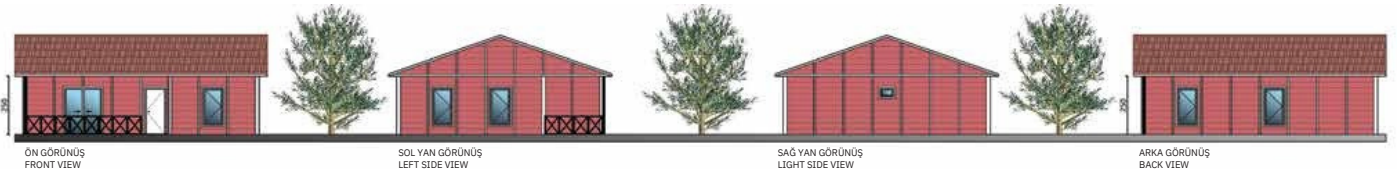

YATAK ODASI 2 - 9 M2

BANYO 6 M2

ANTRE 10 M2

BRÜT ALAN 75 M2

TERAS 16 M2

TOPLAM ALAN 91 M2

GÜNDEM ZORBAY İNŞAAT GIDA MOBİLYA DEKORASYON ELEKTRONİK SANAYİ TİCARET LİMİTED ŞİRKETİ

0212 909 59 34 0542 508 60 09