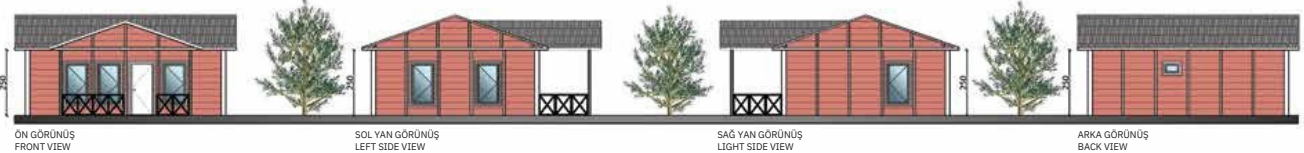

EBV YATAK ODASI 10 M2

YATAK ODASI 8 M2

MUTFAK 8 M2

BANYO 3 M2

HOL 2 M2

BRÜT ALAN 49 M2

TERAS 9 M2

TOPLAM ALAN 58 M2