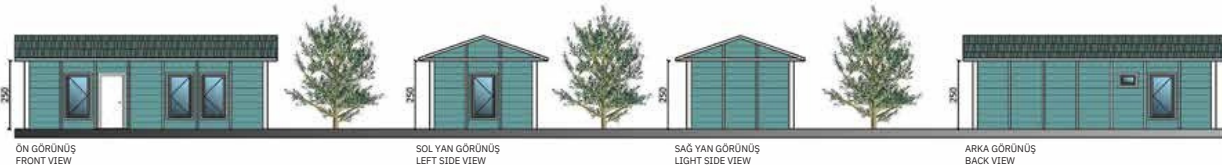

GÜNDEM ZORBAY İNŞAAT GIDA MOBİLYA DEKORASYON ELEKTRONİK SANAYİ TİCARET LİMİTED ŞİRKETİ

0212 909 59 34 0542 508 60 09