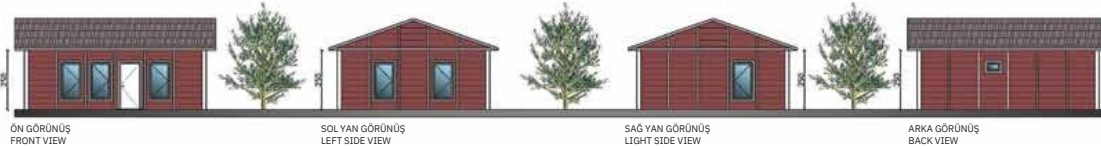

0212 909 59 34 0542 508 60 09

GÜNDEM

KURUMSAL YAPI ÇÖZÜMLERİ

RENK
49 m²

ÜRÜN KODU : GNDM 202449

Kat planı
Floor plan

SALON+MUTFAK 15 M2
EBV YATAK ODASI 10 M2
BANYO 3 M2
HOL 2 M2
BRÜT ALAN 47 M2
TOPLAM ALAN 49 M2