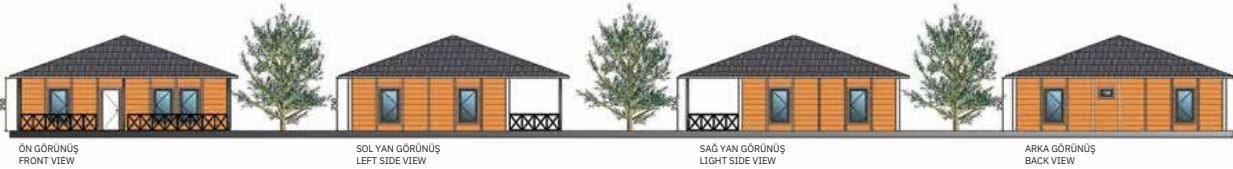

EBV YATAK ODASI 14 M2

YATAK ODASI 1 - 14 M2

YATAK ODASI 2 - 14 M2

BANYO 6 M2

HOL 10 M2

BRÜT ALAN 79 M2

TERAS 25 M2

TOPLAM ALAN 104 M2