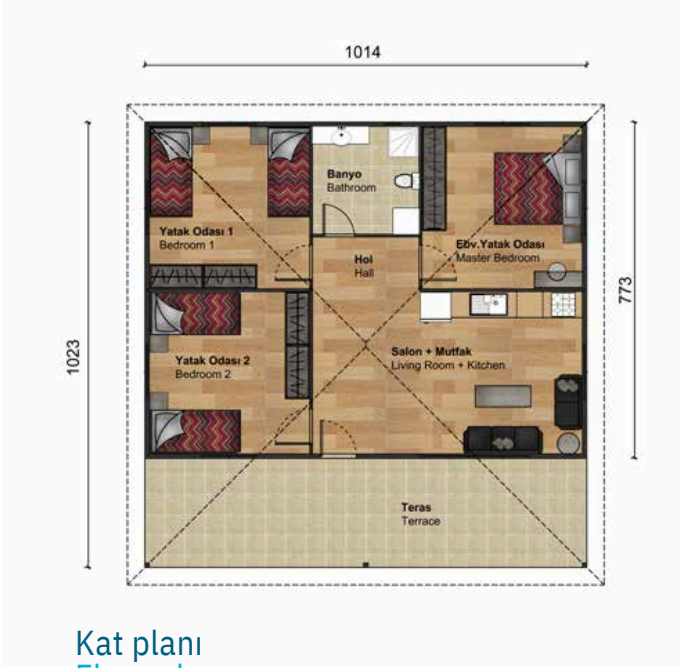

GÜNDEM

KURUMSAL YAPI ÇÖZÜMLERİ

RENK
104 m²

ÜRÜN KODU : GNDM 2024104

SALON+MUTFAK 23 M2

EBV YATAK ODASI 14 M2

YATAK ODASI 1 - 14 M2

YATAK ODASI 2 - 14 M2

BANYO 6 M2

HOL 10 M2

BRÜT ALAN 79 M2

TERAS 25 M2

TOPLAM ALAN 104 M2

GÜNDEM ZORBAY İNŞAAT GIDA MOBİLYA DEKORASYON ELEKTRONİK SANAYİ TİCARET LİMİTED ŞİRKETİ

0212 909 59 34 0542 508 60 09