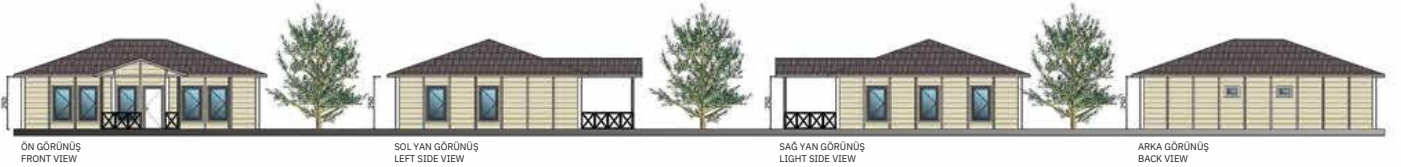

GÜNDEM ZORBAY İNŞAAT GIDA MOBİLYA DEKORASYON ELEKTRONİK SANAYİ TİCARET LİMİTED ŞİRKETİ

0212 909 59 34 0542 508 60 09

GÜNDEM

KURUMSAL YAPI ÇÖZÜMLERİ

RENK
107 M2

ÜRÜN KODU : GNDM 2024107

Kat planı
Floor plan

- SALON 24 M2**
- EBV YATAK ODASI 16 M2**
- EBV BANYO 3 M2**
- YATAK ODASI 1 - 13 M2**
- YATAK ODASI 2 - 11 M2**
- MUTFAK 11 M2**
- BANYO 4 M2**
- HOL 8 M2**
- ANTRE 6 M2**
- BRÜT ALAN 99 M2**
- TERAS 8 M2**
- TOPLAM ALAN 107 M2**