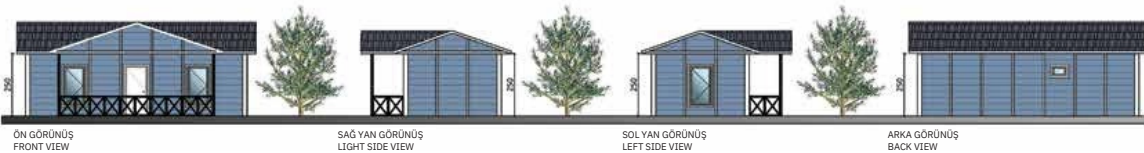

SALON+MUTFAK 15 M2

YATAK ODASI 13 M2

BANYO 3 M2

ANTRE 2 M2

BRÜT ALAN 35 M2

TERAS 12M2

TOPLAM ALAN 47 M2

GÜNDEM ZORBAY İNŞAAT GIDA MOBİLYA DEKORASYON ELEKTRONİK SANAYİ TİCARET LİMİTED ŞİRKETİ