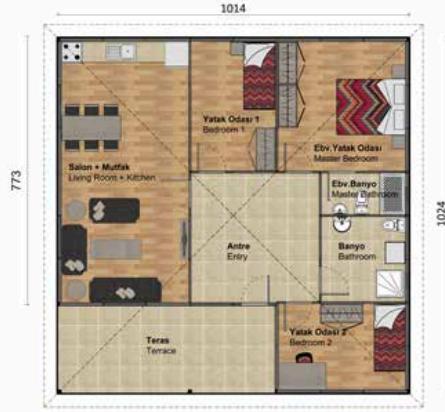

Kat planı
Floor plan

KAT PLANI

SALON 28 M2

EBV YATAK ODASI 14 M2

EBV BANYO 3 M2

YATAK ODASI 9 M2

MUTFAK 9 M2

BANYO 6 M2