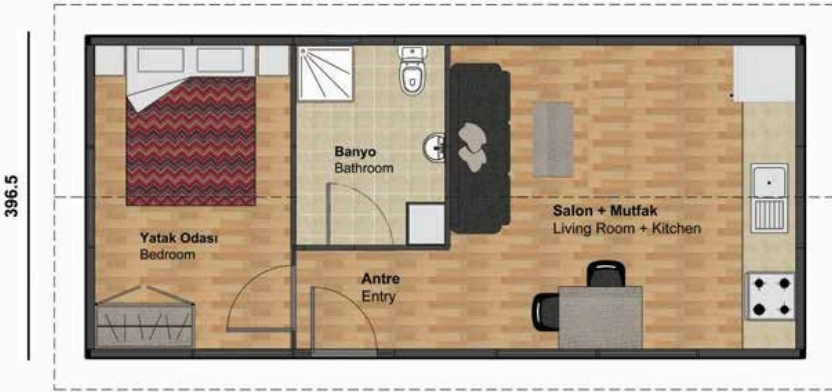

ANTRE 3 M2

BRÜT ALAN 28M2

TOPLAM ALAN 30M2

GÜNDEM ZORBAY İNŞAAT GIDA MOBİLYA DEKORASYON ELEKTRONİK SANAYİ TİCARET LİMİTED ŞİRKETİ

0212 909 59 34 0542 508 60 09

GÜNDEM

KURUMSAL YAPI ÇÖZÜMLERİ

RENK
35 m²

ÜRÜN KODU : GNDM 202435

888.5

SALON+MUTFAK 11 M2

YATAK ODASI 14 M2

BANYO 5 M2

ANTRE 2 M2

BRÜT ALAN 32 M2

TOPLAM ALAN 35 M2