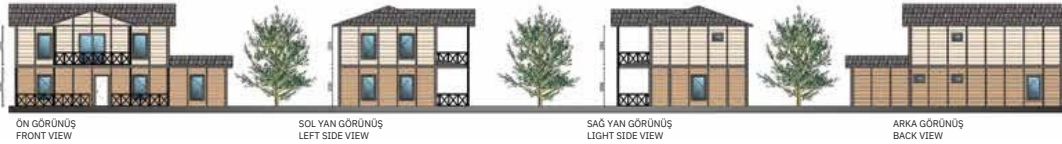

BRÜT ALAN 152 M2

TERAS 45 M2

TOPLAM 197 M2

ÖN GÖRÜNÜŞ
FRONT VIEW

SOL YAN GÖRÜNÜŞ
LEFT SIDE VIEW

SAG YAN GÖRÜNÜŞ
LIGHT SIDE VIEW

ARKA GÖRÜNÜŞ
BACK VIEW

GÜNDEM ZORBAY İNŞAAT GIDA MOBİLYA DEKORASYON ELEKTRONİK SANAYİ TİCARET LİMİTED ŞİRKETİ