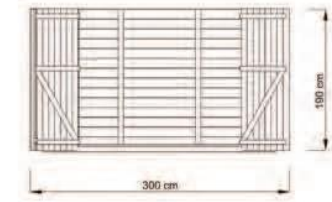

AKM 05-01-01

Kapladığı Alan 300x110 cm
Yükseklik 250 cm