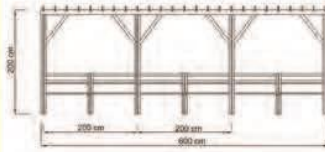

AKM 04-01-09

Kapladığı Alan 300x150 cm
Yükseklik 220 cm

AKM 04-01-10

Kapladığı Alan 150x110 cm
Yükseklik 280 cm

AKM 04-01-11

Kapladığı Alan 600x200 cm
Yükseklik 200 cm

AKM 04-01-12

Kapladığı Alan 400x400 cm
Yükseklik 220 cm