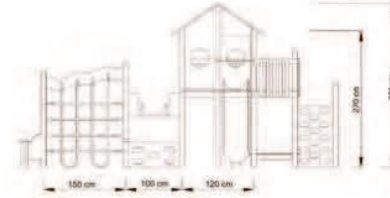

GÜNDEM AĞAÇ DÜNYASI

Okul - Park - Bahçe Mobilyaları