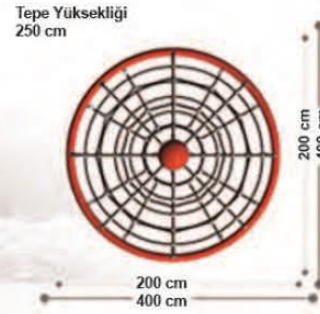

MACERA PARKURLARI

AMP 01-01-01

Kapladığı Alan 2250x200 cm
Yükseklik 350 cm

AMP 01-01-02

Kapladığı Alan 2250x200 cm
Yükseklik 325 cm

GÜNDEM AĞAÇ DÜNYASI

Okul - Park - Bahçe Mobilyaları

AMP 02-01-01

Kapladığı Alan 600x600 cm
Yükseklik 400 cm

AMP 02-01-02

Kapladığı Alan 820x520 cm
Yükseklik 260 cm

AMP 02-01-03

Kapladığı Alan 250x250 cm
Güvenli Alan 450x450 cm
Yükseklik 400 cm

AMP 02-01-04

Kapladığı Alan 200x200 cm
Güvenli Alan 400x400 cm
Yükseklik 250 cm