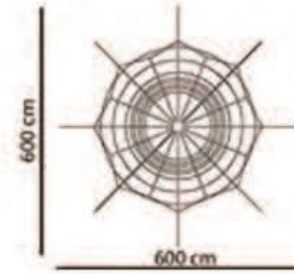

AOP 13-01-01

Ürün Ölçüsü 150x250x180h cm

AOP 13-01-02

Ürün Ölçüsü 70x30x40h cm

AOP 13-01-03

Ürün Ölçüsü 70x50x35h cm

AOP 13-01-04

Ürün Ölçüsü 70x30x35h cm

AOP 13-02-01

Ürün Ölçüsü 100x50x60h cm

AOP 13-02-02

Ürün Ölçüsü 100x50x60h cm

AOP 13-02-03

Ürün Ölçüsü 100x50x60h cm

AOP 13-02-04

Ürün Ölçüsü 100x50x60h cm

MACERA PARKURLARI

AMP 01-01-01

Kapladığı Alan 2250x200 cm
Yükseklik 350 cm

AMP 01-01-02

Kapladığı Alan 2250x200 cm
Yükseklik 325 cm

GÜNDEM AĞAÇ DÜNYASI

Okul - Park - Bahçe Mobilyaları

AMP 02-01-01

Kapladığı Alan 600x600 cm
Yükseklik 400 cm

AMP 02-01-02

Kapladığı Alan 820x520 cm
Yükseklik 260 cm

AMP 02-01-03

Kapladığı Alan 250x250 cm
Güvenli Alan 450x450 cm
Yükseklik 400 cm

AMP 02-01-04

Kapladığı Alan 200x200 cm
Güvenli Alan 400x400 cm
Yükseklik 250 cm