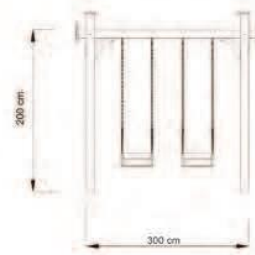

Kapladığı Alan 1000x900 cm
Yükseklik 270 cm

AOP 09-01-01

Kapladığı Alan 300x150 cm
Güvenli Alan 500x350 cm
Yükseklik 200 cm

AOP 09-01-02

Kapladığı Alan 200x150 cm
Güvenli Alan 400x350 cm
Yükseklik 200 cm

GÜNDEM AĞAÇ DÜNYASI

Okul - Park - Bahçe Mobilyaları

AOP 09-01-03

Kapladığı Alan 250x150 cm
Güvenli Alan 450x350 cm
Yükseklik 220 cm

AOP 09-01-04

Kapladığı Alan 150x200 cm
Güvenli Alan 350x400 cm
Yükseklik 200 cm

AOP 09-02-01

Oturma Alanı 300x150 cm
Güvenli Alan 400x400 cm
Yükseklik 200 cm

AOP 09-02-02

Oturma Alanı 300x150 cm
Güvenli Alan 400x400 cm
Yükseklik 200 cm

AOP 09-02-03

Oturma Alanı 400x150 cm
Güvenli Alan 600x400 cm
Yükseklik 200 cm

5+
Çocuklar için uygundur

Salınak

AOP 09-02-04

Oturma Alanı 255x115 cm
Güvenli Alan 355x450 cm
Yükseklik 200 cm