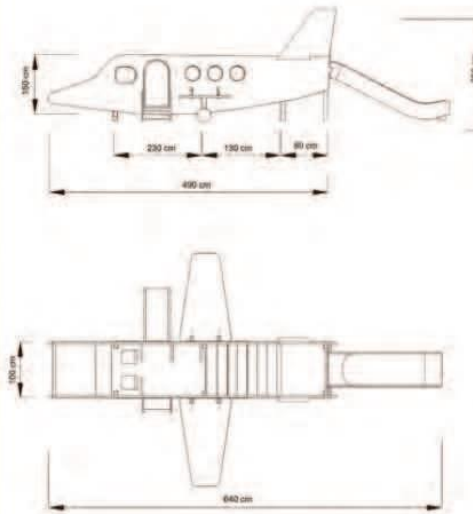

Önerilen yaş grubu

Oyun Evi

Kaydırak

AOP 01-01-14

Kapladığı Alan 400x560 cm

Güvenli Alan 760x680 cm

Yükseklik 365 cm

Önerilen yaş grubu

Oyun Evi

Kaydırak

Titma

GÜNDEM AĞAÇ DÜNYASI

Okul - Park - Bahçe Mobilyaları

AOP 01-01-15

Kapladığı Alan 800X200 cm

Güvenli Alan 1000X400 cm

Yükseklik 270 cm

AHŞAP OYUN GRUPLARI

AOP 01-01-16

Kapladığı Alan 640X500 cm

Güvenli Alan 840X700 cm

Yükseklik 250 cm

GÜNDEM AĞAÇ DÜNYASI

Okul - Park - Bahçe Mobilyaları