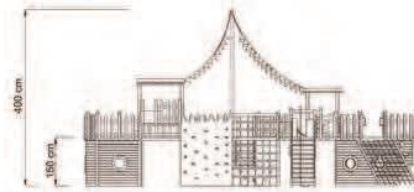

GÜNDEM AĞAÇ DÜNYASI

Okul - Park - Bahçe Mobilyaları

AOP 01-01-19

Kapladığı Alan 670X560 cm

Güvenli Alan 870X760 cm

Yükseklik 350 cm

AOP 01-01-20

Kapladığı Alan 970X600 cm