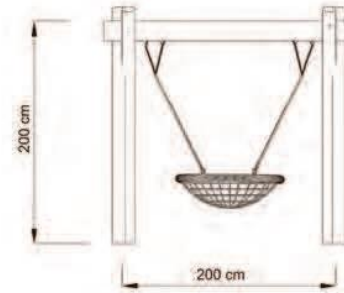

Kapladığı Alan 1000x900 cm
Yükseklik 270 cm

AOP 09-01-01

Kapladığı Alan 300x150 cm
Güvenli Alan 500x350 cm
Yükseklik 200 cm

AOP 09-01-02

Kapladığı Alan 200x150 cm
Güvenli Alan 400x350 cm
Yükseklik 200 cm

GÜNDEM AĞAÇ DÜNYASI

Okul - Park - Bahçe Mobilyaları

AOP 09-01-03

Kapladığı Alan 250x150 cm
Güvenli Alan 450x350 cm
Yükseklik 220 cm

AOP 09-01-04

Kapladığı Alan 150x200 cm
Güvenli Alan 350x400 cm
Yükseklik 200 cm

AOP 09-02-01

Oturma Alanı 300x150 cm
Güvenli Alan 400x400 cm
Yükseklik 200 cm