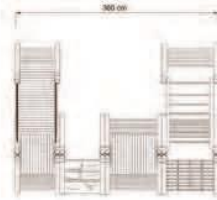

5+
Çocuklar için uygundur

Salınak

GÜNDEM AĞAÇ DÜNYASI

Okul - Park - Bahçe Mobilyaları

AOP 10-01-01

Kapladığı Alan 360x280 cm
Güvenli Alan 560x480 cm
Yükseklik 180 cm

AOP 10-01-02

Kapladığı Alan 200x100 cm
Güvenli Alan 400x300 cm
Yükseklik 200 cm