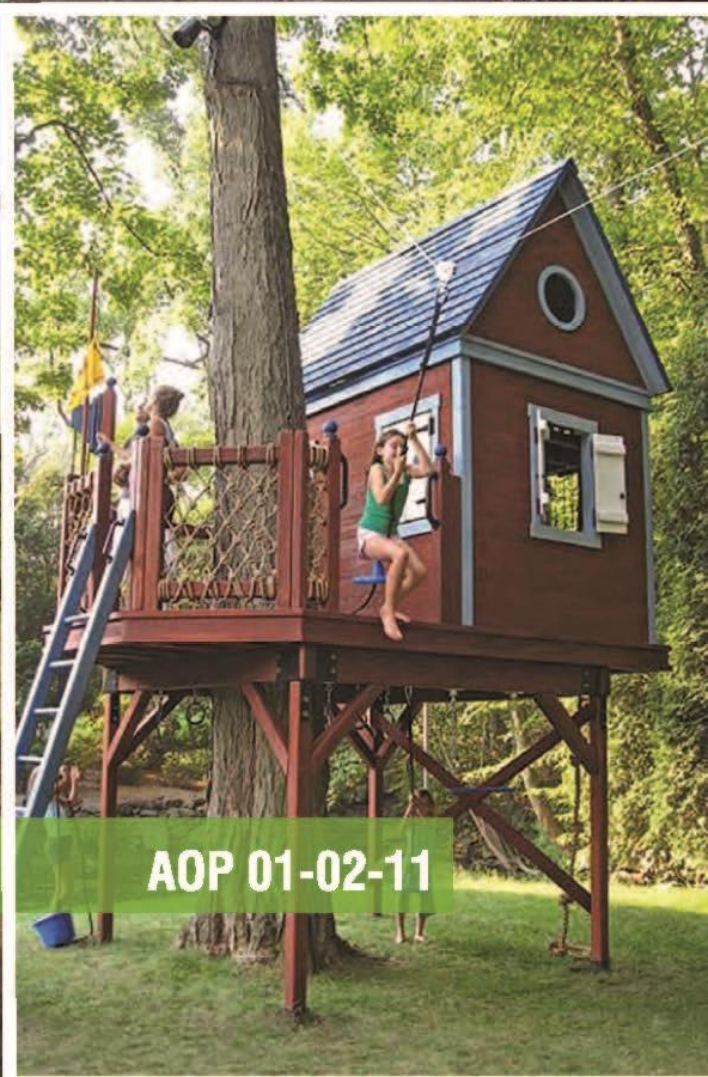

AOP 01-02-11