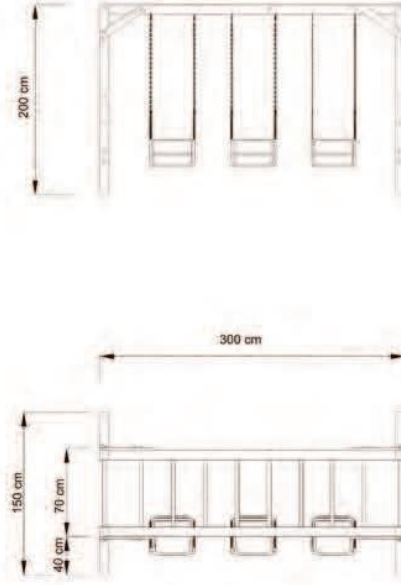

AOP 06-01-01

Kapladığı Alan 120x70 cm
Yükseklik 75 cm

AOP 07-01-01

Kapladığı Alan 120x20 cm
Yükseklik 150 cm

Oranlar
yay grafi.

AOP 07-01-02

Kapladığı Alan 90x50 cm
Yükseklik 130 cm

Oranlar
yay grafi.

AOP 07-01-03

Kapladığı Alan 100x110 cm
Yükseklik 110 cm

Oranlar
yay grafi.

AOP 07-01-04

Kapladığı Alan 100x160 cm
Yükseklik 110 cm

Oranlar
yay grafi.

AOP 07-01-05

Kapladığı Alan 80x110 cm
Yükseklik 110 cm

Özellik:
yapısal

AOP 07-01-06

Kapladığı Alan 100x110 cm
Yükseklik 110 cm

Özellik:
yapısal

AOP 08-01-01

Kapladığı Alan 250x200 cm
Yükseklik 220 cm

Özellik:
yapısal

AOP 08-01-02

Kapladığı Alan 1000x900 cm
Yükseklik 270 cm

AOP 09-01-01

Kapladığı Alan 300x150 cm
Güvenli Alan 500x350 cm
Yükseklik 200 cm

AOP 09-01-02

Kapladığı Alan 200x150 cm
Güvenli Alan 400x350 cm
Yükseklik 200 cm

GÜNDEM AĞAÇ DÜNYASI