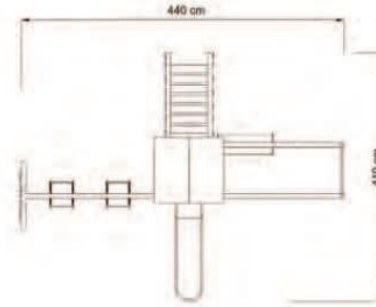

Oyun Evi

Kaplanmaz

GÜNDEM AĞAÇ DÜNYASI

Okul - Park - Bahçe Mobilyaları

AOP 01-01-07

Kapladığı Alan 440X410 cm

Güvenli Alan 640X610 cm

Yükseklik 310 cm