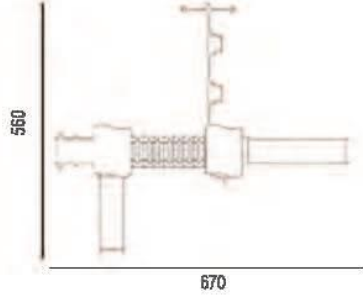

GÜNDEM AĞAÇ DÜNYASI

Okul - Park - Bahçe Mobilyaları

AOP 01-01-19

Kapladığı Alan 670X560 cm

Güvenli Alan 870X760 cm

Yükseklik 350 cm

AOP 01-01-20

Kapladığı Alan 970X600 cm