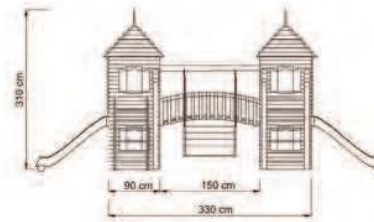

Oyun Evi
Kayak
Tırmanma
Salıncak

AHŞAP OYUN GRUPLARI

AOP 01-01-08

Kapladığı Alan 610x390 cm

Güvenli Alan 810x590 cm

Yükseklik 330 cm

Oyun Evi
Kayak
Tırmanma

GÜNDEM AĞAÇ DÜNYASI

Okul - Park - Bahçe Mobilyaları

AOP 01-01-09

Kapladığı Alan 520x520 cm

Güvenli Alan 720x720 cm

Yükseklik 330 cm

AOP 01-01-10

Kapladığı Alan 630X520 cm

Güvenli Alan 830X720 cm

Yükseklik 310 cm

GÜNDEM AĞAÇ DÜNYASI

Okul - Park - Bahçe Mobilyaları

AOP 01-01-11

Kapladığı Alan 820X520 cm

Güvenli Alan 1020X720 cm

Yükseklik 310 cm

AHŞAP OYUN GRUPLARI