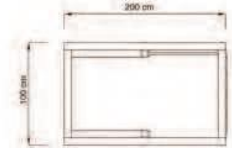

5+
Çocuklar için uygundur

Salınak

GÜNDEM AĞAÇ DÜNYASI

Okul - Park - Bahçe Mobilyaları

AOP 10-01-01

Kapladığı Alan 360x280 cm
Güvenli Alan 560x480 cm
Yükseklik 180 cm

AOP 10-01-02

Kapladığı Alan 200x100 cm
Güvenli Alan 400x300 cm
Yükseklik 200 cm