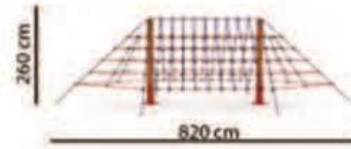

AMP 02-01-02

Kapladığı Alan 820x520 cm
Yükseklik 260 cm