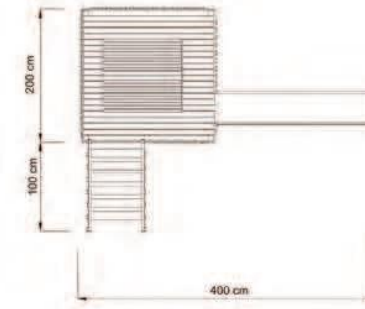

Güvenli Alan 380x380 cm

Yükseklik 200 cm

GÜNDEM AĞAÇ DÜNYASI

Okul - Park - Bahçe Mobilyaları

AOP 01-01-03

Kapladığı Alan 400x350 cm

Güvenli Alan 600x550 cm

Yükseklik 350 cm