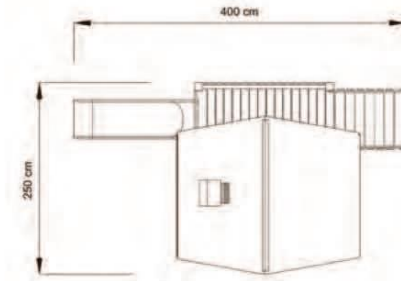

GÜNDEM AĞAÇ DÜNYASI

Okul - Park - Bahçe Mobilyaları

AOP 01-01-05

Kapladığı Alan 500x250 cm

Güvenli Alan 700x450 cm

Yükseklik 300 cm

Çocuk yaş grubu

Oyun Evi

Kaplanmaz