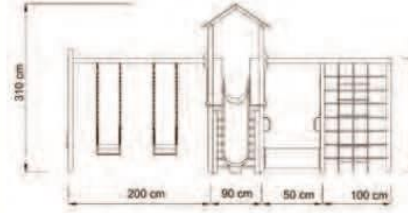

Çocuk yaş grubu

Oyun Evi

Kaplanmaz

AOP 01-01-06

Kapladığı Alan 450x250 cm

Güvenli Alan 650x450 cm

Yükseklik 300 cm

Çocuk yaş grubu

Oyun Evi

Kaplanmaz

GÜNDEM AĞAÇ DÜNYASI

Okul - Park - Bahçe Mobilyaları

AOP 01-01-07

Kapladığı Alan 440X410 cm

Güvenli Alan 640X610 cm

Yükseklik 310 cm