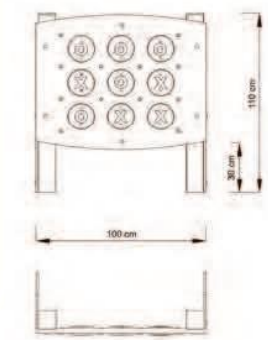

AOP 07-01-03

Kapladığı Alan 100x110 cm
Yükseklik 110 cm

Oranlar
yay grafi.

AOP 07-01-04

Kapladığı Alan 100x160 cm
Yükseklik 110 cm

Oranlar
yay grafi.

AOP 07-01-05

Kapladığı Alan 80x110 cm
Yükseklik 110 cm

Özellik:
yapısal

AOP 07-01-06

Kapladığı Alan 100x110 cm
Yükseklik 110 cm

Özellik:
yapısal

AOP 08-01-01

Kapladığı Alan 250x200 cm
Yükseklik 220 cm

Özellik:
yapısal

AOP 08-01-02

Kapladığı Alan 1000x900 cm
Yükseklik 270 cm

AOP 09-01-01

Kapladığı Alan 300x150 cm
Güvenli Alan 500x350 cm
Yükseklik 200 cm

AOP 09-01-02

Kapladığı Alan 200x150 cm
Güvenli Alan 400x350 cm
Yükseklik 200 cm

GÜNDEM AĞAÇ DÜNYASI