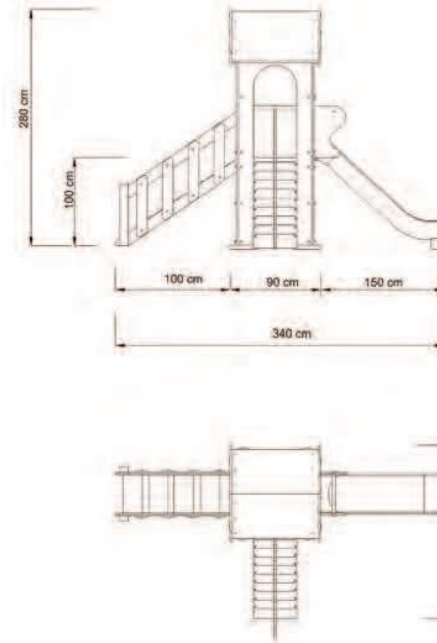

GÜNDEM AĞAÇ DÜNYASI

Okul - Park - Bahçe Mobilyaları

AOP 01-01-01

Kapladığı Alan 450x250 cm

Güvenli Alan 650x450 cm

Yükseklik 300 cm

AOP 01-01-02

Kapladığı Alan 180x180 cm