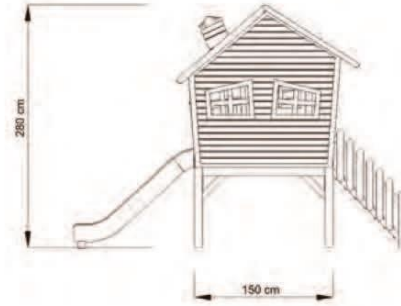

GÜNDEM AĞAÇ DÜNYASI

Okul - Park - Bahçe Mobilyaları

AOP 01-01-05

Kapladığı Alan 500x250 cm

Güvenli Alan 700x450 cm

Yükseklik 300 cm

Çocuk yaş grubu

Oyun Evi

Kaplanmaz