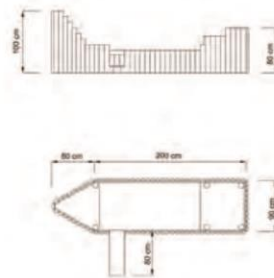

Önerilen yaş grubu Oyan Evi

AOP 03-01-02

Kapladığı Alan 150x150 cm
Yükseklik 170 cm

Önerilen yaş grubu

AOP 03-01-03

Kapladığı Alan 280x170 cm
Yükseklik 100 cm

Önerilen yaş grubu

AOP 03-01-04