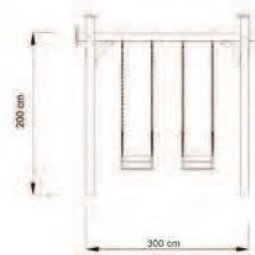

Kapladığı Alan 1000x900 cm
Yükseklik 270 cm

AOP 09-01-01

Kapladığı Alan 300x150 cm
Güvenli Alan 500x350 cm
Yükseklik 200 cm

AOP 09-01-02

Kapladığı Alan 200x150 cm
Güvenli Alan 400x350 cm
Yükseklik 200 cm

GÜNDEM AĞAÇ DÜNYASI

Okul - Park - Bahçe Mobilyaları

AOP 09-01-03

Kapladığı Alan 250x150 cm
Güvenli Alan 450x350 cm
Yükseklik 220 cm

AOP 09-01-04

Kapladığı Alan 150x200 cm
Güvenli Alan 350x400 cm
Yükseklik 200 cm

AOP 09-02-01

Oturma Alanı 300x150 cm
Güvenli Alan 400x400 cm
Yükseklik 200 cm