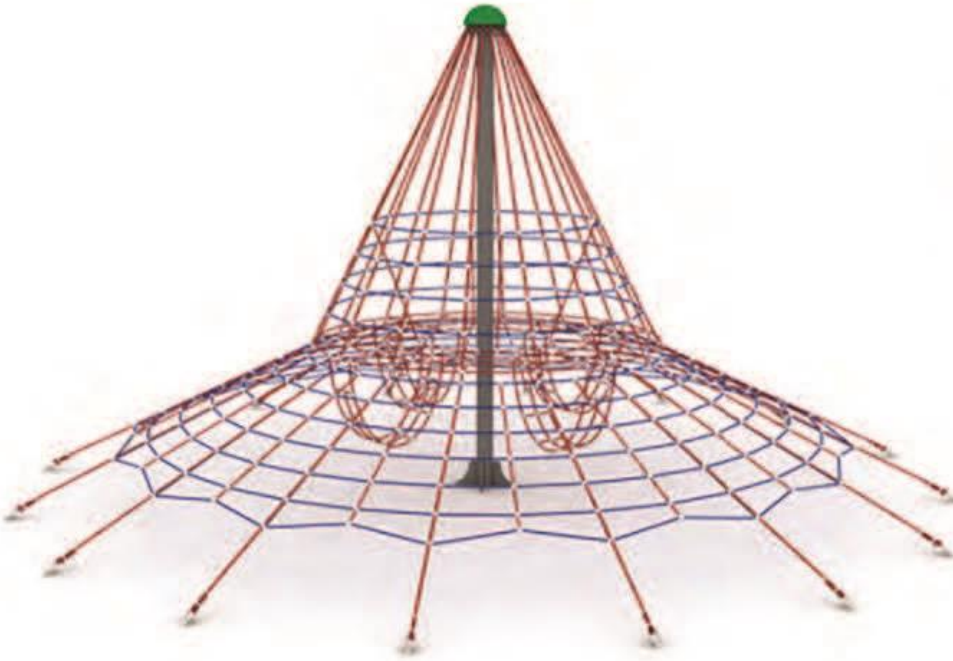

AOP 13-02-01

Ürün Ölçüsü 100x50x60h cm

AOP 13-02-02

Ürün Ölçüsü 100x50x60h cm

AOP 13-02-03

Ürün Ölçüsü 100x50x60h cm

AOP 13-02-04

Ürün Ölçüsü 100x50x60h cm

MACERA PARKURLARI

AMP 01-01-01

Kapladığı Alan 2250x200 cm
Yükseklik 350 cm

AMP 01-01-02

Kapladığı Alan 2250x200 cm
Yükseklik 325 cm

GÜNDEM AĞAÇ DÜNYASI

Okul - Park - Bahçe Mobilyaları

AMP 02-01-01