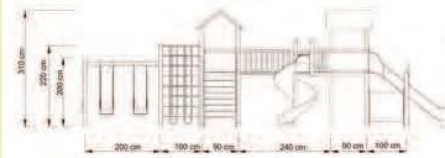

Yükseklik 310 cm

GÜNDEM AĞAÇ DÜNYASI

Okul - Park - Bahçe Mobilyaları

AOP 01-01-11

Kapladığı Alan 820X520 cm

Güvenli Alan 1020X720 cm

Yükseklik 310 cm

AHŞAP OYUN GRUPLARI