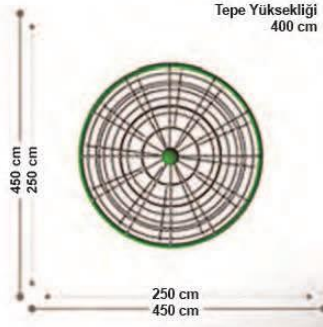

AOP 13-02-01

Ürün Ölçüsü 100x50x60h cm

AOP 13-02-02

Ürün Ölçüsü 100x50x60h cm

AOP 13-02-03

Ürün Ölçüsü 100x50x60h cm

AOP 13-02-04

Ürün Ölçüsü 100x50x60h cm

MACERA PARKURLARI

AMP 01-01-01

Kapladığı Alan 2250x200 cm
Yükseklik 350 cm

AMP 01-01-02

Kapladığı Alan 2250x200 cm
Yükseklik 325 cm

GÜNDEM AĞAÇ DÜNYASI

Okul - Park - Bahçe Mobilyaları

AMP 02-01-01

Kapladığı Alan 600x600 cm
Yükseklik 400 cm

AMP 02-01-02

Kapladığı Alan 820x520 cm
Yükseklik 260 cm

AMP 02-01-03

Kapladığı Alan 250x250 cm
Güvenli Alan 450x450 cm
Yükseklik 400 cm

AMP 02-01-04

Kapladığı Alan 200x200 cm
Güvenli Alan 400x400 cm
Yükseklik 250 cm