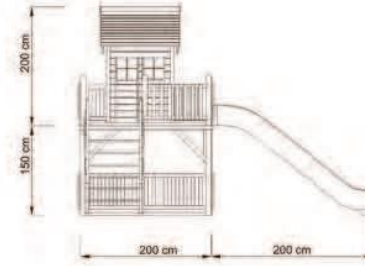

Güvenli Alan 380x380 cm

Yükseklik 200 cm

GÜNDEM AĞAÇ DÜNYASI

Okul - Park - Bahçe Mobilyaları

AOP 01-01-03

Kapladığı Alan 400x350 cm

Güvenli Alan 600x550 cm

Yükseklik 350 cm