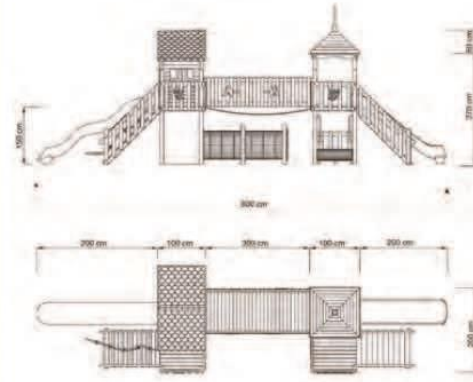

Oyun Evi

Kaydırak

Titma

GÜNDEM AĞAÇ DÜNYASI

Okul - Park - Bahçe Mobilyaları

AOP 01-01-15

Kapladığı Alan 800X200 cm

Güvenli Alan 1000X400 cm

Yükseklik 270 cm

AHŞAP OYUN GRUPLARI

AOP 01-01-16

Kapladığı Alan 640X500 cm

Güvenli Alan 840X700 cm

Yükseklik 250 cm

GÜNDEM AĞAÇ DÜNYASI

Okul - Park - Bahçe Mobilyaları