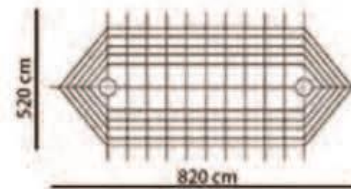

AMP 02-01-02

Kapladığı Alan 820x520 cm
Yükseklik 260 cm