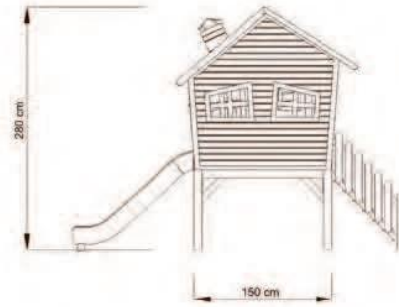

AOP 01-01-04

Kapladığı Alan 500x250 cm

Güvenli Alan 700x450 cm

Yükseklik 300 cm

5+

Open End

Play Area