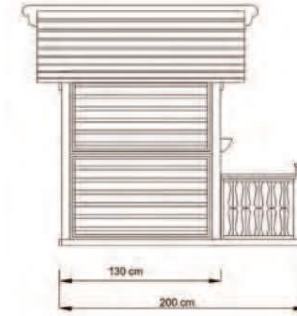

Yapı

Seramik

METAL PARKLAR

AOP 01-03-04

Dört Kuleli Metal Oyun Parkı

Kapladığı Alan 1250x700 cm

Güvenli Alan 1450x900 cm

Çocuklar için uygun
Açık Ekl
Piyano
Sürme

GÜNDEM AĞAÇ DÜNYASI

Okul - Park - Bahçe Mobilyaları

AOP 02-01-01

Kapladığı Alan 200X200 cm

Yükseklik 200 cm

AOP 02-01-02

Kapladığı Alan 180x180 cm

Yükseklik 250 cm