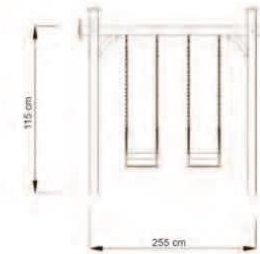

Kapladığı Alan 1000x900 cm
Yükseklik 270 cm

AOP 09-01-01

Kapladığı Alan 300x150 cm
Güvenli Alan 500x350 cm
Yükseklik 200 cm

AOP 09-01-02

Kapladığı Alan 200x150 cm
Güvenli Alan 400x350 cm
Yükseklik 200 cm

GÜNDEM AĞAÇ DÜNYASI

Okul - Park - Bahçe Mobilyaları

AOP 09-01-03

Kapladığı Alan 250x150 cm
Güvenli Alan 450x350 cm
Yükseklik 220 cm

AOP 09-01-04

Kapladığı Alan 150x200 cm
Güvenli Alan 350x400 cm
Yükseklik 200 cm

AOP 09-02-01

Oturma Alanı 300x150 cm
Güvenli Alan 400x400 cm
Yükseklik 200 cm

AOP 09-02-02

Oturma Alanı 300x150 cm
Güvenli Alan 400x400 cm
Yükseklik 200 cm

AOP 09-02-03

Oturma Alanı 400x150 cm
Güvenli Alan 600x400 cm
Yükseklik 200 cm

5+
Çocuklar için uygundur

Salınak

AOP 09-02-04

Oturma Alanı 255x115 cm
Güvenli Alan 355x450 cm
Yükseklik 200 cm

5+
Çocuklar için uygundur

Salınak

GÜNDEM AĞAÇ DÜNYASI

Okul - Park - Bahçe Mobilyaları

AOP 10-01-01

Kapladığı Alan 360x280 cm
Güvenli Alan 560x480 cm
Yükseklik 180 cm

AOP 10-01-02

Kapladığı Alan 200x100 cm
Güvenli Alan 400x300 cm
Yükseklik 200 cm