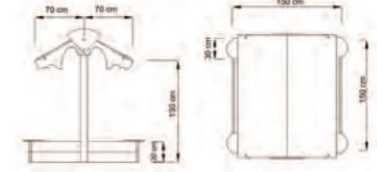

Önerilen yaş grubu Oyan Evi

AOP 03-01-02

Kapladığı Alan 150x150 cm
Yükseklik 170 cm

Önerilen yaş grubu

AOP 03-01-03

Kapladığı Alan 280x170 cm
Yükseklik 100 cm

Önerilen yaş grubu

AOP 03-01-04