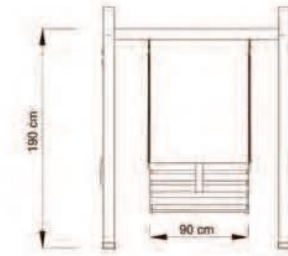

Kapladığı Alan 1000x900 cm
Yükseklik 270 cm

AOP 09-01-01

Kapladığı Alan 300x150 cm
Güvenli Alan 500x350 cm
Yükseklik 200 cm

AOP 09-01-02

Kapladığı Alan 200x150 cm
Güvenli Alan 400x350 cm
Yükseklik 200 cm

GÜNDEM AĞAÇ DÜNYASI

Okul - Park - Bahçe Mobilyaları

AOP 09-01-03

Kapladığı Alan 250x150 cm
Güvenli Alan 450x350 cm
Yükseklik 220 cm

AOP 09-01-04

Kapladığı Alan 150x200 cm
Güvenli Alan 350x400 cm
Yükseklik 200 cm

AOP 09-02-01

Oturma Alanı 300x150 cm
Güvenli Alan 400x400 cm
Yükseklik 200 cm