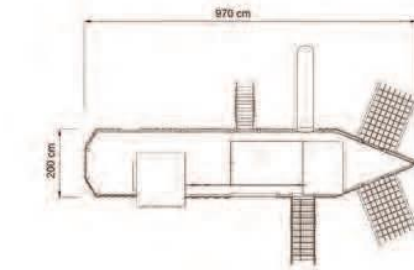

GÜNDEM AĞAÇ DÜNYASI

Okul - Park - Bahçe Mobilyaları

AOP 01-01-19

Kapladığı Alan 670X560 cm

Güvenli Alan 870X760 cm

Yükseklik 350 cm

AOP 01-01-20

Kapladığı Alan 970X600 cm

Güvenli Alan 1170X800 cm

Yükseklik 400 cm

GÜNDEM AĞAÇ DÜNYASI

Okul - Park - Bahçe Mobilyaları

416 cm

AOP 01-01-21

Kapladığı Alan 250X250 cm

Güvenli Alan 450X450 cm

Yükseklik 416 cm

416 cm

AOP 01-01-22

Kapladığı Alan 250X250 cm

Güvenli Alan 450X450 cm

Yükseklik 416 cm

GÜNDEM AĞAÇ DÜNYASI

Okul - Park - Bahçe Mobilyaları