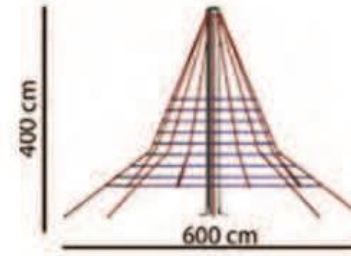

MACERA PARKURLARI

AMP 01-01-01

Kapladığı Alan 2250x200 cm
Yükseklik 350 cm

AMP 01-01-02

Kapladığı Alan 2250x200 cm
Yükseklik 325 cm

GÜNDEM AĞAÇ DÜNYASI

Okul - Park - Bahçe Mobilyaları

AMP 02-01-01