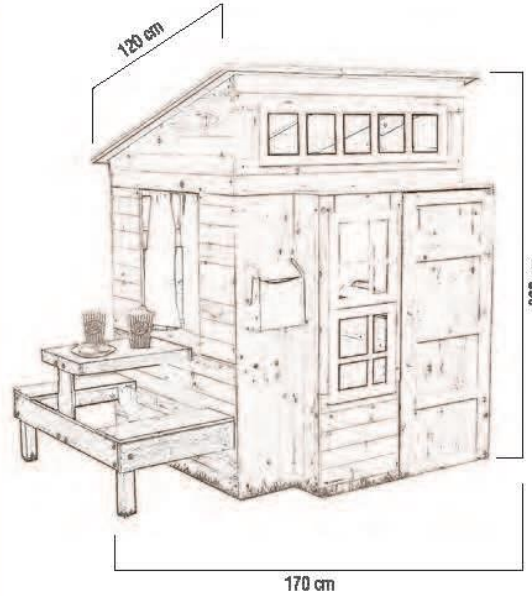

AOP 02-01-04

Kapladığı Alan 250X150 cm

Yükseklik 200 cm