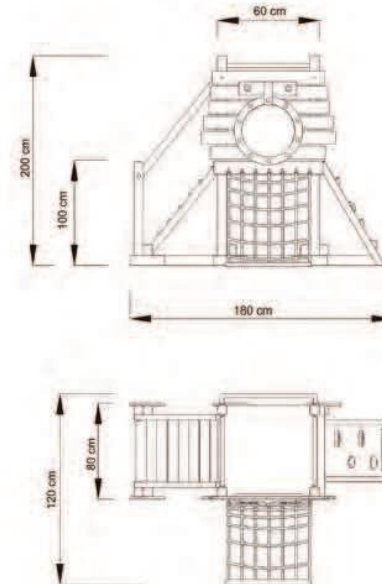

GÜNDEM AĞAÇ DÜNYASI

Okul - Park - Bahçe Mobilyaları

AOP 01-01-01

Kapladığı Alan 450x250 cm

Güvenli Alan 650x450 cm

Yükseklik 300 cm

AOP 01-01-02

Kapladığı Alan 180x180 cm

Güvenli Alan 380x380 cm

Yükseklik 200 cm

GÜNDEM AĞAÇ DÜNYASI

Okul - Park - Bahçe Mobilyaları

AOP 01-01-03

Kapladığı Alan 400x350 cm

Güvenli Alan 600x550 cm

Yükseklik 350 cm