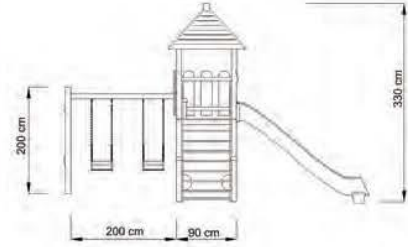

Oyun Evi

Kaydırak

Titma

GÜNDEM AĞAÇ DÜNYASI

Okul - Park - Bahçe Mobilyaları

AOP 01-01-15

Kapladığı Alan 800X200 cm

Güvenli Alan 1000X400 cm

Yükseklik 270 cm

AHŞAP OYUN GRUPLARI

AOP 01-01-16

Kapladığı Alan 640X500 cm

Güvenli Alan 840X700 cm

Yükseklik 250 cm

GÜNDEM AĞAÇ DÜNYASI

Okul - Park - Bahçe Mobilyaları

AOP 01-01-17

Kapladığı Alan 440X250 cm

Güvenli Alan 640X450 cm

Yükseklik 330 cm

AOP 01-01-18

Kapladığı Alan 1040x1040 cm

Güvenli Alan 1300x1300 cm

Yükseklik 280 cm