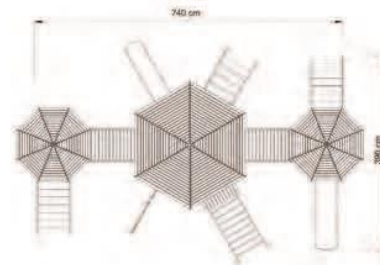

GÜNDEM AĞAÇ DÜNYASI

Okul - Park - Bahçe Mobilyaları

AOP 01-01-11

Kapladığı Alan 820X520 cm

Güvenli Alan 1020X720 cm

Yükseklik 310 cm

AHŞAP OYUN GRUPLARI

AOP 01-01-12

Kapladığı Alan 740x500 cm

Güvenli Alan 940x700 cm

Yükseklik 350 cm