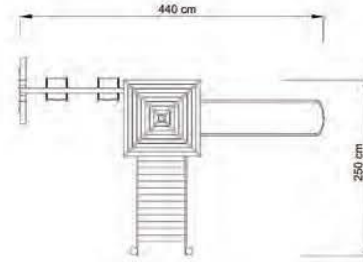

Yükseklik 270 cm

AHŞAP OYUN GRUPLARI

AOP 01-01-16

Kapladığı Alan 640X500 cm

Güvenli Alan 840X700 cm

Yükseklik 250 cm

GÜNDEM AĞAÇ DÜNYASI

Okul - Park - Bahçe Mobilyaları

AOP 01-01-17

Kapladığı Alan 440X250 cm

Güvenli Alan 640X450 cm

Yükseklik 330 cm

AOP 01-01-18

Kapladığı Alan 1040x1040 cm

Güvenli Alan 1300x1300 cm

Yükseklik 280 cm