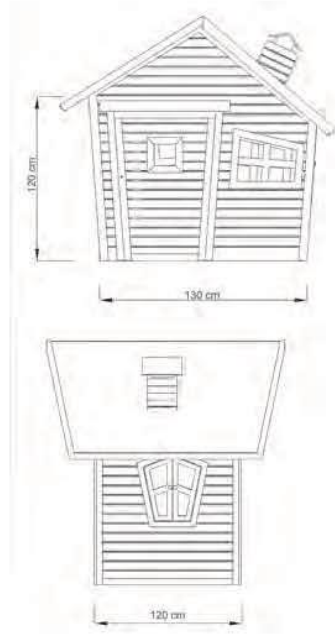

GÜNDEM AĞAÇ DÜNYASI

Okul - Park - Bahçe Mobilyaları

AOP 02-01-01

Kapladığı Alan 200X200 cm

Yükseklik 200 cm

AOP 02-01-02

Kapladığı Alan 180x180 cm

Yükseklik 250 cm