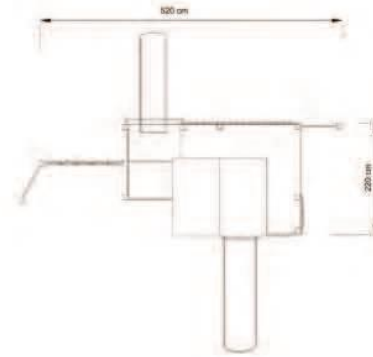

Oyun Evi

Kaplanmaz

GÜNDEM AĞAÇ DÜNYASI

Okul - Park - Bahçe Mobilyaları

AOP 01-01-07

Kapladığı Alan 440X410 cm

Güvenli Alan 640X610 cm

Yükseklik 310 cm

Oyun Evi
Kayak
Tırmanma
Salıncak

AHŞAP OYUN GRUPLARI

AOP 01-01-08

Kapladığı Alan 610x390 cm

Güvenli Alan 810x590 cm

Yükseklik 330 cm

Oyun Evi
Kayak
Tırmanma

GÜNDEM AĞAÇ DÜNYASI

Okul - Park - Bahçe Mobilyaları

AOP 01-01-09

Kapladığı Alan 520x520 cm

Güvenli Alan 720x720 cm

Yükseklik 330 cm

AOP 01-01-10

Kapladığı Alan 630X520 cm

Güvenli Alan 830X720 cm

Yükseklik 310 cm

GÜNDEM AĞAÇ DÜNYASI

Okul - Park - Bahçe Mobilyaları

AOP 01-01-11

Kapladığı Alan 820X520 cm

Güvenli Alan 1020X720 cm

Yükseklik 310 cm

AHŞAP OYUN GRUPLARI