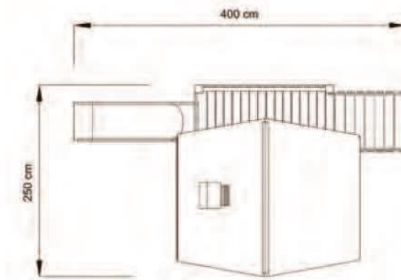

AOP 01-01-06

Kapladığı Alan 450x250 cm

Güvenli Alan 650x450 cm

Yükseklik 300 cm

Çocuk yaş grubu

Oyun Evi

Kaplanmaz