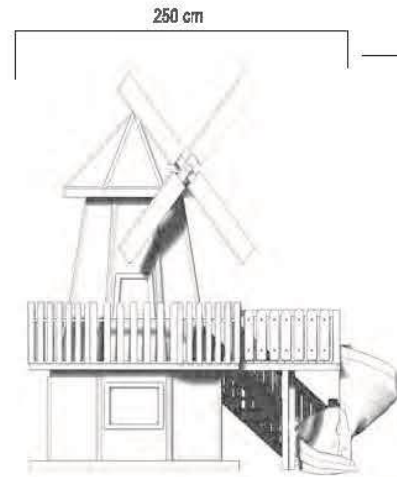

GÜNDEM AĞAÇ DÜNYASI

Okul - Park - Bahçe Mobilyaları

AOP 01-01-19

Kapladığı Alan 670X560 cm

Güvenli Alan 870X760 cm

Yükseklik 350 cm

AOP 01-01-20

Kapladığı Alan 970X600 cm

Güvenli Alan 1170X800 cm

Yükseklik 400 cm

GÜNDEM AĞAÇ DÜNYASI

Okul - Park - Bahçe Mobilyaları

416 cm

AOP 01-01-21

Kapladığı Alan 250X250 cm

Güvenli Alan 450X450 cm

Yükseklik 416 cm

416 cm

AOP 01-01-22

Kapladığı Alan 250X250 cm

Güvenli Alan 450X450 cm

Yükseklik 416 cm

GÜNDEM AĞAÇ DÜNYASI

Okul - Park - Bahçe Mobilyaları