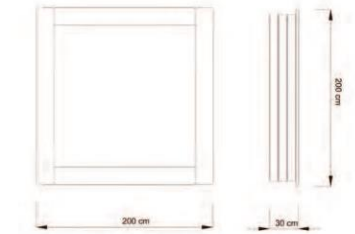

AOP 03-01-01

Kapladığı Alan 150x300 cm
Yükseklik 170 cm

Önerilen yaş grubu Oyan Evi

AOP 03-01-02

Kapladığı Alan 150x150 cm
Yükseklik 170 cm

Önerilen yaş grubu

AOP 03-01-03

Kapladığı Alan 280x170 cm
Yükseklik 100 cm

Önerilen yaş grubu

AOP 03-01-04

Kapladığı Alan 200x200 cm
Yükseklik 30 cm

Önerilen yaş grubu