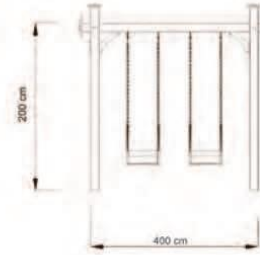

Kapladığı Alan 1000x900 cm
Yükseklik 270 cm

AOP 09-01-01

Kapladığı Alan 300x150 cm
Güvenli Alan 500x350 cm
Yükseklik 200 cm

AOP 09-01-02

Kapladığı Alan 200x150 cm
Güvenli Alan 400x350 cm
Yükseklik 200 cm

GÜNDEM AĞAÇ DÜNYASI

Okul - Park - Bahçe Mobilyaları

AOP 09-01-03

Kapladığı Alan 250x150 cm
Güvenli Alan 450x350 cm
Yükseklik 220 cm

AOP 09-01-04

Kapladığı Alan 150x200 cm
Güvenli Alan 350x400 cm
Yükseklik 200 cm

AOP 09-02-01

Oturma Alanı 300x150 cm
Güvenli Alan 400x400 cm
Yükseklik 200 cm

AOP 09-02-02

Oturma Alanı 300x150 cm
Güvenli Alan 400x400 cm
Yükseklik 200 cm

AOP 09-02-03

Oturma Alanı 400x150 cm
Güvenli Alan 600x400 cm
Yükseklik 200 cm

5+
Çocuklar için uygundur

Salınak

AOP 09-02-04

Oturma Alanı 255x115 cm
Güvenli Alan 355x450 cm
Yükseklik 200 cm