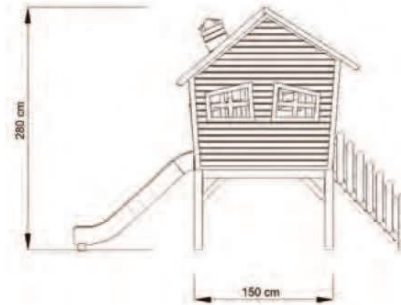

AOP 01-01-06

Kapladığı Alan 450x250 cm

Güvenli Alan 650x450 cm

Yükseklik 300 cm

Çocuk yaş grubu

Oyun Evi

Kaplanmaz