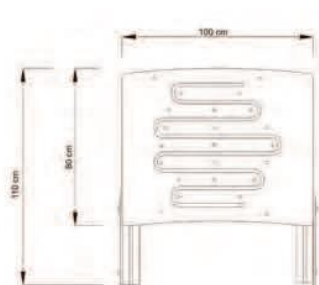

AOP 06-01-01

Kapladığı Alan 120x70 cm
Yükseklik 75 cm

AOP 07-01-01

Kapladığı Alan 120x20 cm
Yükseklik 150 cm

Oranlar
yay grafi.

AOP 07-01-02

Kapladığı Alan 90x50 cm
Yükseklik 130 cm

Oranlar
yay grafi.

AOP 07-01-03

Kapladığı Alan 100x110 cm
Yükseklik 110 cm

Oranlar
yay grafi.

AOP 07-01-04

Kapladığı Alan 100x160 cm
Yükseklik 110 cm

Oranlar
yay grafi.

AOP 07-01-05

Kapladığı Alan 80x110 cm
Yükseklik 110 cm

Kapladığı Alan 1000x900 cm
Yükseklik 270 cm

AOP 09-01-01

Kapladığı Alan 300x150 cm
Güvenli Alan 500x350 cm
Yükseklik 200 cm

AOP 09-01-02

Kapladığı Alan 200x150 cm
Güvenli Alan 400x350 cm
Yükseklik 200 cm

GÜNDEM AĞAÇ DÜNYASI