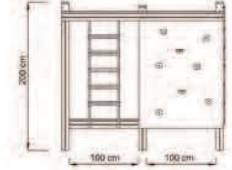

5+
Çocuklar için uygundur

Salınak

GÜNDEM AĞAÇ DÜNYASI

Okul - Park - Bahçe Mobilyaları

AOP 10-01-01

Kapladığı Alan 360x280 cm
Güvenli Alan 560x480 cm
Yükseklik 180 cm

AOP 10-01-02

Kapladığı Alan 200x100 cm
Güvenli Alan 400x300 cm
Yükseklik 200 cm

AOP 10-01-03

Kapladığı Alan 180x120 cm
Güvenli Alan 380x320 cm
Yükseklik 150 cm

AOP 10-01-04

Kapladığı Alan 190x100 cm
Güvenli Alan 390x300 cm
Yükseklik 190 cm

AOP 11-01-01

Kapladığı Alan 250x90 cm
 Güvenli Alan 450x290 cm
 Yükseklik 90 cm