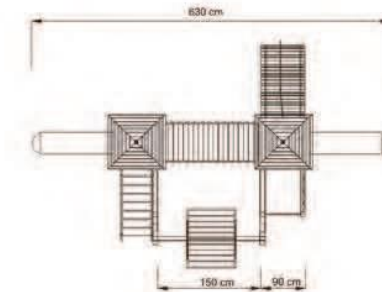

Oyun Evi
Kayak
Tırmanma
Salıncak

AHŞAP OYUN GRUPLARI

AOP 01-01-08

Kapladığı Alan 610x390 cm

Güvenli Alan 810x590 cm

Yükseklik 330 cm

Oyun Evi
Kayak
Tırmanma

GÜNDEM AĞAÇ DÜNYASI

Okul - Park - Bahçe Mobilyaları

AOP 01-01-09

Kapladığı Alan 520x520 cm

Güvenli Alan 720x720 cm

Yükseklik 330 cm

AOP 01-01-10

Kapladığı Alan 630X520 cm

Güvenli Alan 830X720 cm

Yükseklik 310 cm

GÜNDEM AĞAÇ DÜNYASI

Okul - Park - Bahçe Mobilyaları

AOP 01-01-11

Kapladığı Alan 820X520 cm

Güvenli Alan 1020X720 cm

Yükseklik 310 cm

AHŞAP OYUN GRUPLARI