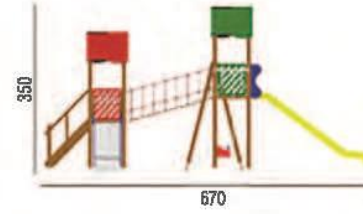

Yükseklik 270 cm

AHŞAP OYUN GRUPLARI

AOP 01-01-16

Kapladığı Alan 640X500 cm

Güvenli Alan 840X700 cm

Yükseklik 250 cm

GÜNDEM AĞAÇ DÜNYASI

Okul - Park - Bahçe Mobilyaları

AOP 01-01-17

Kapladığı Alan 440X250 cm

Güvenli Alan 640X450 cm

Yükseklik 330 cm

AOP 01-01-18

Kapladığı Alan 1040x1040 cm

Güvenli Alan 1300x1300 cm

Yükseklik 280 cm

GÜNDEM AĞAÇ DÜNYASI

Okul - Park - Bahçe Mobilyaları

AOP 01-01-19

Kapladığı Alan 670X560 cm

Güvenli Alan 870X760 cm

Yükseklik 350 cm

AOP 01-01-20

Kapladığı Alan 970X600 cm