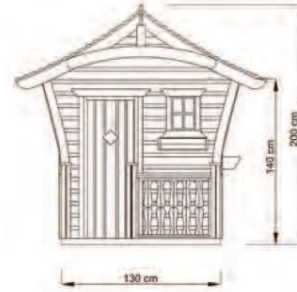

Yapı

Seramik

METAL PARKLAR

AOP 01-03-04

Dört Kuleli Metal Oyun Parkı

Kapladığı Alan 1250x700 cm

Güvenli Alan 1450x900 cm

Çocuklar için uygun
Açık Ekl
Piyano
Sürme

GÜNDEM AĞAÇ DÜNYASI

Okul - Park - Bahçe Mobilyaları

AOP 02-01-01

Kapladığı Alan 200X200 cm

Yükseklik 200 cm

AOP 02-01-02

Kapladığı Alan 180x180 cm

Yükseklik 250 cm