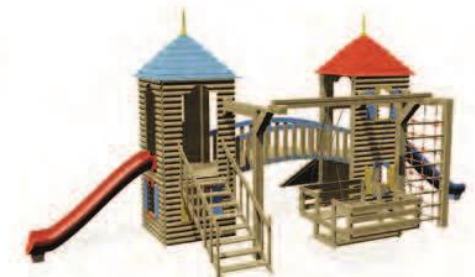

Okul - Park - Bahçe Mobilyaları

AOP 01-01-09

Kapladığı Alan 520x520 cm

Güvenli Alan 720x720 cm

Yükseklik 330 cm

AOP 01-01-10

Kapladığı Alan 630X520 cm

Güvenli Alan 830X720 cm

Yükseklik 310 cm

GÜNDEM AĞAÇ DÜNYASI

Okul - Park - Bahçe Mobilyaları

AOP 01-01-11

Kapladığı Alan 820X520 cm

Güvenli Alan 1020X720 cm

Yükseklik 310 cm

AHŞAP OYUN GRUPLARI